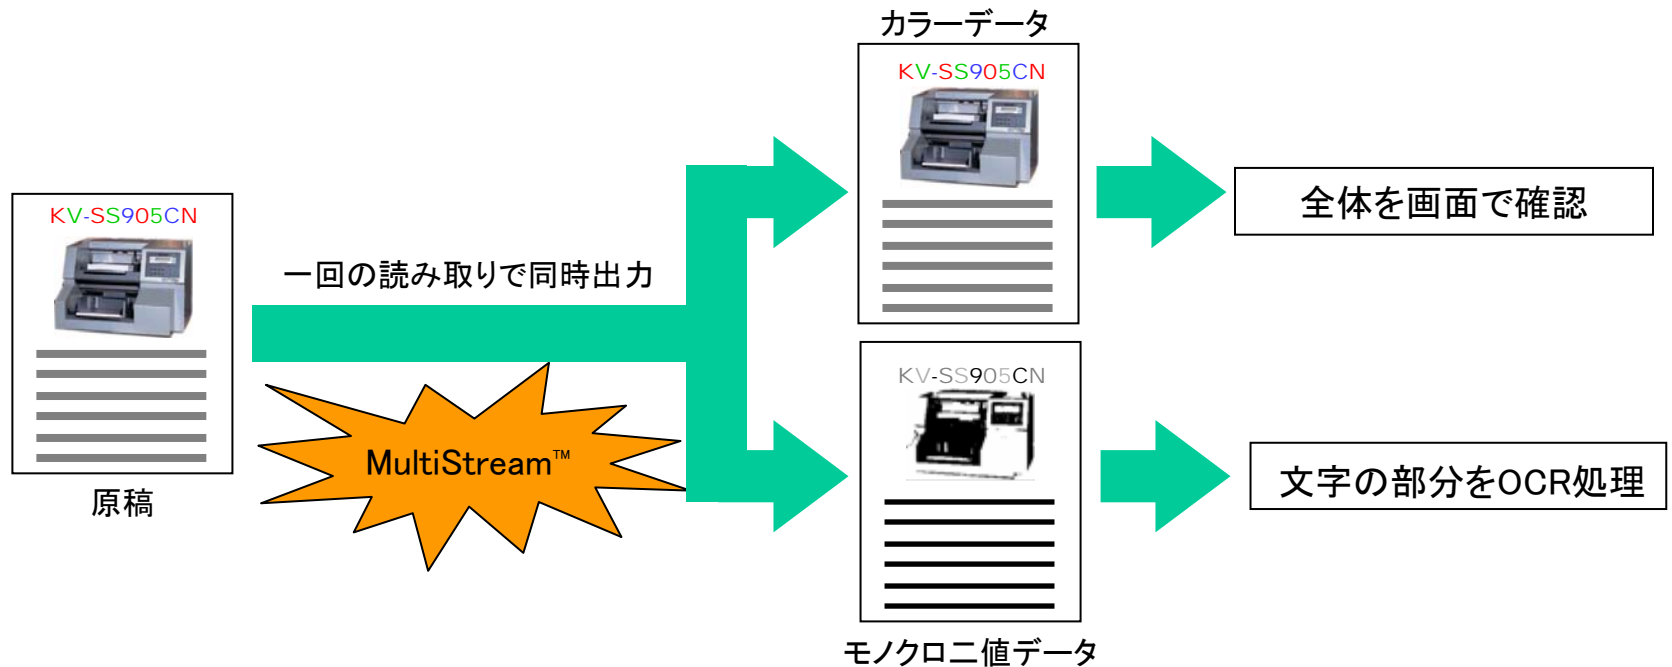

## マルチストリーム出力機能 (MultiStream™)

※RTVまたは、マルチストリームに対応したISIS®対応ソフト使用時のみ利用可能です

一度のスキャンで、各ページのカラーデータとモノクロデータを同時出力可能な、マルチストリーム出力機能 (MultiStream™) を搭載。

カラーデータを画面表示に、モノクロデータをOCR処理に利用するなど、柔軟なデータ運用が可能です。

マルチストリームモードでのカラーデータの解像度は、モノクロデータの解像度の 1/1, 1/2, 1/3, 1/4 に設定することができます。ただし、カラーの解像度がスキャナの出可能解像度を外れるような設定はできません。小数点以下は切り捨てられます。