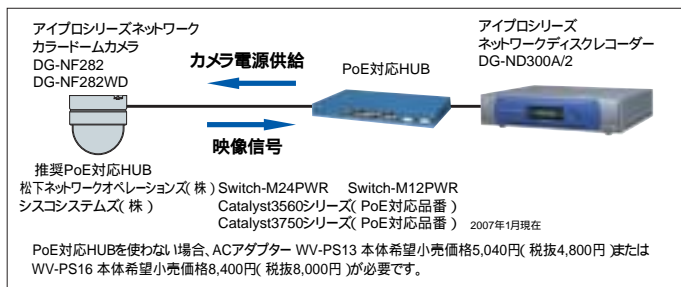

パソコン表示例

IPネットワーク映像監視システム

アイプロ

PoE採用ドーム型。レンズで選べる2つのタイプ。 [PoE受電方式 DC12V]

ケーブル1本でカメラ電源供給とカメラ映像伝送を行う
PoE(Power over Ethernet)受電方式(IEEE802.3af準拠)採用。

高密度な映像信号プログレッシブ方式採用
動きのある被写体も滑らかな映像で対応。

プログレッシブ方式

1フレーム分の画像情報を一気に読み出すためインターレース方式に比べ約2倍の垂直解像度が得られ、ブレの少ない高精細な静止画が得られます。

インターレース方式

奇数ラインと偶数ラインを交互に読み出す方式です。

MPEG-4 & JPEGデュアルエンコーディング対応。
例えば、MPEG-4 による動画性の高いモニタリング(QVGA 320×240: 最大15fps)と、JPEGによる高精細録画(VGA 640×480: 最大5fps)を同時に運用できます。

高速フルレート伝送
JPEGのみ、またはMPEG-4 のみの場合には、VGA(640×480)で最大30fpsの映像を、ネットワーク出力することができます。