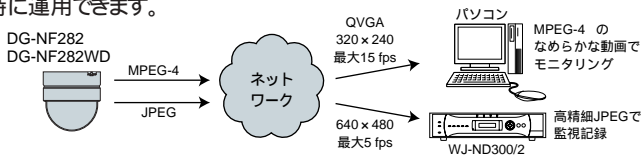

パソコン表示例

IPネットワーク映像監視システム

アイプロ

PoE採用ドーム型。レンズで選べる2つのタイプ。 [PoE受電方式 DC12V]

ケーブル1本でカメラ電源供給とカメラ映像伝送を行う
PoE(Power over Ethernet)受電方式(IEEE802.3af準拠)採用。

高密度な映像信号プログレッシブ方式採用
動きのある被写体も滑らかな映像で対応。

プログレッシブ方式

1フレーム分の画像情報を一気に読み出すためインターレース方式に比べ約2倍の垂直解像度が得られ、ブレの少ない高精細な静止画が得られます。

インターレース方式

奇数ラインと偶数ラインを交互に読み出す方式です。

MPEG-4 & JPEGデュアルエンコーディング対応。
例えば、MPEG-4 による動画性の高いモニタリング(QVGA 320×240: 最大15fps)と、JPEGによる高精細録画(VGA 640×480: 最大5fps)を同時に運用できます。

高速フルレート伝送
JPEGのみ、またはMPEG-4 のみの場合には、VGA(640×480)で最大30fpsの映像を、ネットワーク出力することができます。