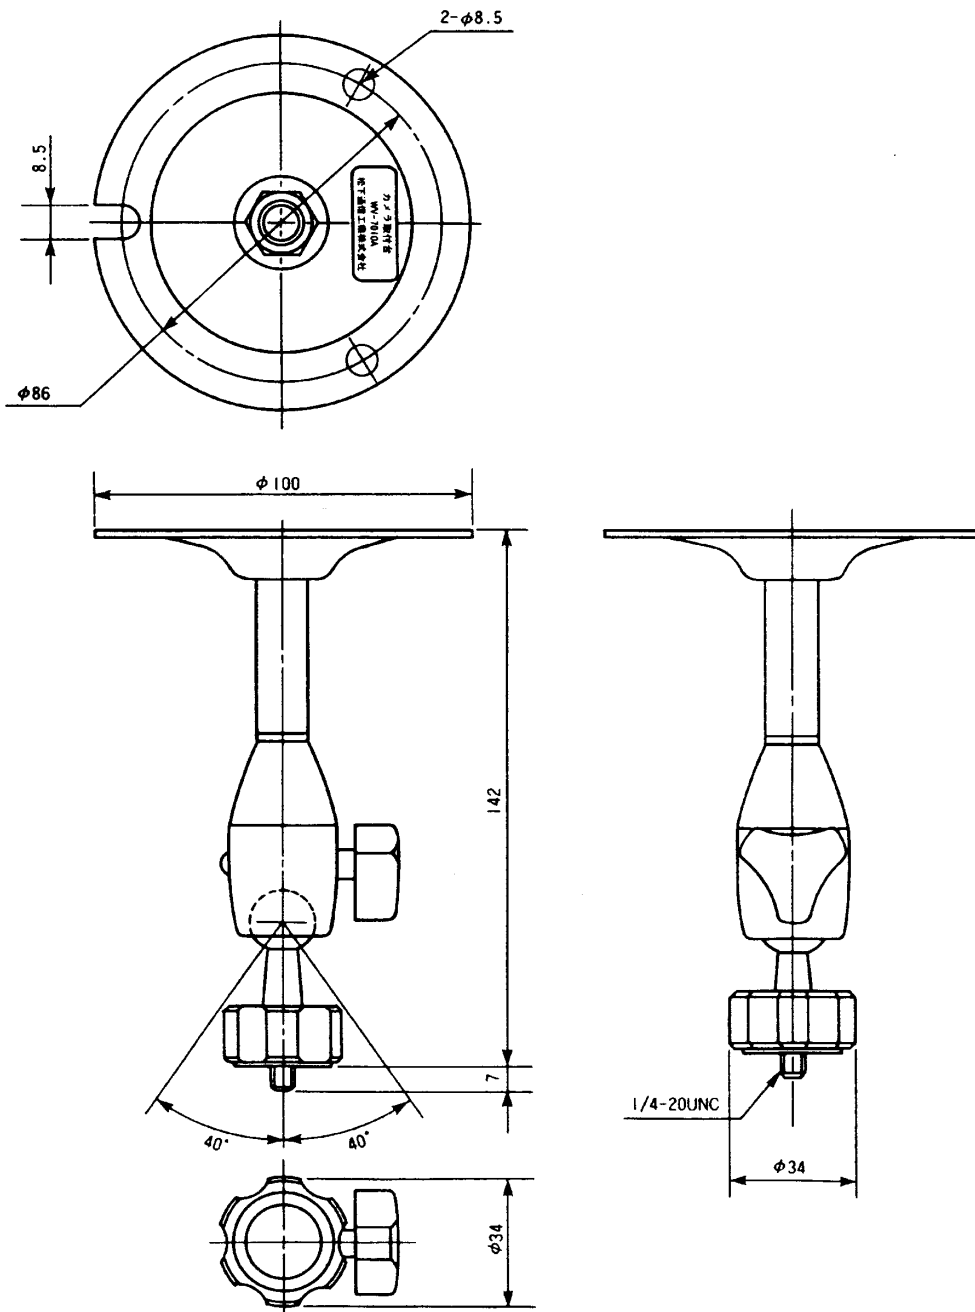

カメラ取付台(天井用) WV-7010A

■概要

テレビカメラやカメラハウジングを屋内の天井に設置するための取付台です。

■定格

使用場所：屋内 天井
 適用機種：ナショナルテレビカメラ全機種
 カメラハウジング：WV-7120C
 可変角度：水平：全周
 垂直：±40°
 積載重量：4kg以下

寸法：φ100(幅)×142(高さ)mm
 重量：約320g
 仕上げ：ベース：SPCCメラミン焼付塗装
 マンセル5Y9/1 近似色
 支柱：鉄丸棒メラミン焼付塗装
 マンセル5Y9/1 近似色
 一部亜鉛ダイカスト
 クロームメッキ処理

■外観寸法図

単位	mm
縮尺	1/2