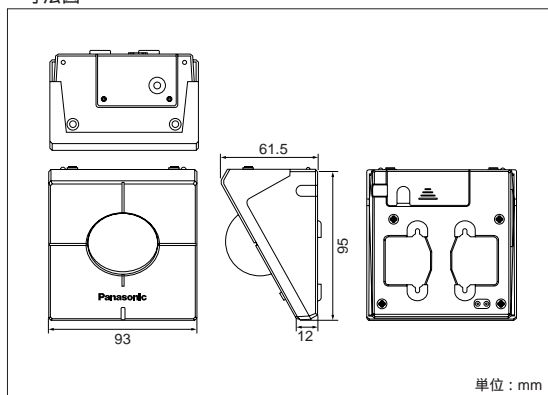

### 寸法図

簡易録画ソフトについてはWV-NM100ホームページをご覧ください。  
[http://panasonic.biz/security/s\\_network/nm100/index.html](http://panasonic.biz/security/s_network/nm100/index.html)