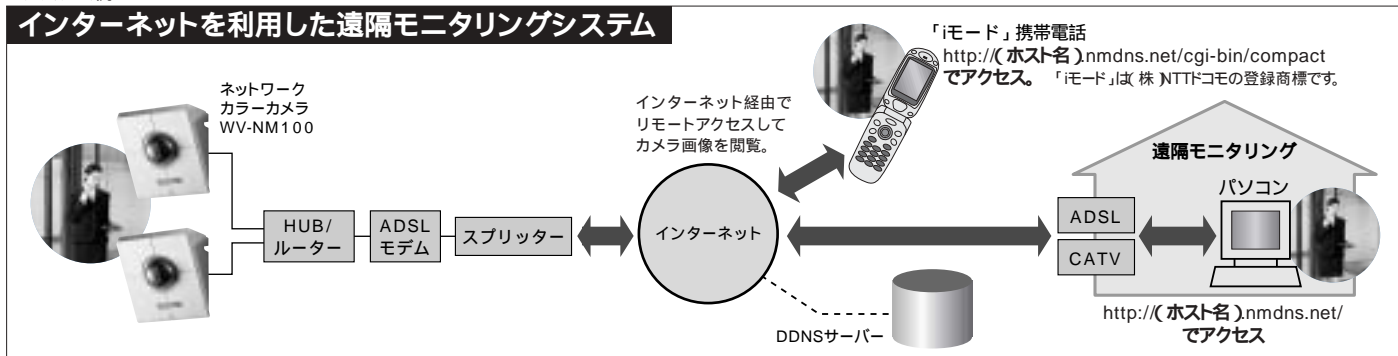

インターネットを利用した遠隔モニタリングシステム

こんな機能で、効率的なモニタリング。

パンスキャン：カメラが水平方向に自動往復旋回します。

プリセットスキャン：カメラが回転して、あらかじめ設定したポジション（最大8カ所）に自動的に切り換わります。

4画面×2表示：1台のカメラにアクセスするだけで合計8台のカメラ映像を、4分割画面表示により効率よく確認できます。（A、Bを手動で切り換えて表示）

アラーム機能：アラームが入ると自動的に録画。アラームリストにより履歴を確認、選択して、簡単に再生できます。（プリ/ポストアラーム録画、1アラームあたりの録画枚数など、各種設定が可能）

メール通知機能：アラームが入ると、あらかじめ設定したメールアドレスに、アラーム時の映像を添付して送信します。アドレスは最大4件設定できます。アラームの働く前の画像と後の画像を録画する機能。

簡易録画ソフト

パソコンにインストールして、ネットワークカメラ WV-NM100の映像を録画、再生するためのソフトウェアです。

ネットワークカメラWV-NM100を最大10台登録し、見たいカメラを1台呼出してモニタリングおよびマニュアル録画ができます。

スケジュール録画が可能。
最大10件のスケジュールを登録できます。

専用ファイルからのエクスポートが可能です。

再生している画像を静止画状態で保存、印刷できます。（JPEGまたはBMP形式）