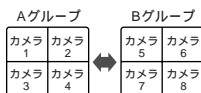

アラーム機能：アラームが入ると自動的に録画。アラームリストにより履歴を確認、選択して、簡単に再生できます。（プリ/ポストアラーム録画、1アラームあたりの録画枚数など、各種設定が可能）

メール通知機能：アラームが入ると、あらかじめ設定したメールアドレスに、アラーム時の映像を添付して送信します。アドレスは最大4件設定できます。アラームの働く前の画像と後の画像を録画する機能。

簡易録画ソフト

パソコンにインストールして、ネットワークカメラ WV-NM100の映像を録画、再生するためのソフトウェアです。

ネットワークカメラWV-NM100を最大10台登録し、見たいカメラを1台呼出してモニタリングおよびマニュアル録画ができます。

スケジュール録画が可能。
最大10件のスケジュールを登録できます。

専用ファイルからのエクスポートが可能です。

再生している画像を静止画状態で保存、印刷できます。（JPEGまたはBMP形式）