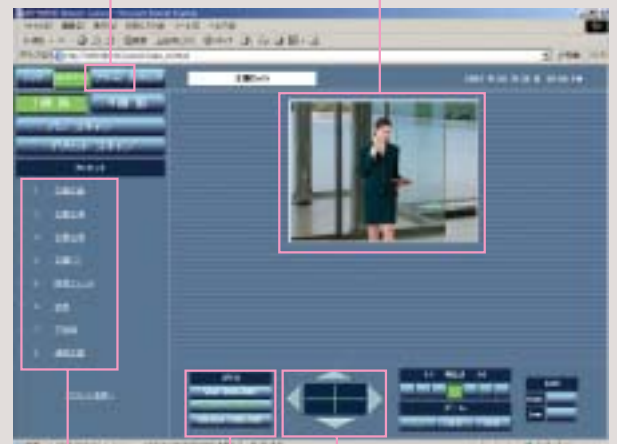

### URLを入力するだけで、簡単アクセス。(無償DDNSサービス)

ネットワークカメラに名前(ホスト名)をあらかじめ登録し、パソコンブラウザに「http://(ホスト名).nmdns.net」と入力するだけで、インターネット経由でカメラを呼び出してモニタリングできます。固定IPアドレス契約をする必要はありません。

・DDNSサービスを利用する際は別途登録が必要です。詳しくは、DDNSサービスホームページ <http://panasonic.biz/security/ddns/index.html> をご覧ください。

### 携帯電話でもモニタリングが可能。iモードの場合

「http://(ホスト名).nmdns.net/cgi-bin/compact」と入力すればネットワークカメラにアクセスできます。「iモード」は(株)NTTドコモの登録商標です。

### カメラ映像を、パソコンに録画可能。

付属の録画ソフト(無償)をパソコンにインストールすることにより、カメラ映像をパソコンのハードディスク内に録画、再生できます。

- パソコン画面のアイコンをマウス操作することによりカメラを水平140°垂直120°方向に制御可能。カメラポジションをあらかじめ8カ所設定(プリセット)して、ワンクリックで切替えることもできます。
- 使用目的やネットワーク環境、通信回線速度に合わせて画像サイズや画質、データ配信量を選択できます。

パソコンでのモニタリング画面例: JPEGの場合

アラーム履歴を100件まで表示 3種類の画像サイズを選択可能。

カメラポジション切換え 画像サイズ、画質選択 パン/チルト制御