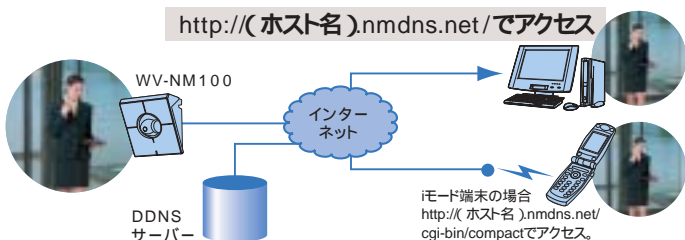

## LAN、インターネット、ISDNに対応する簡単手軽な モニタリング用カメラ。(JPEG/MPEG-4に対応)

ネットワークハブのイーサネット端子に接続してIPアドレスを設定するだけで、LAN上のパソコンからモニタリング&カメラコントロールが可能。ルーターのイーサネット端子につなげば、遠隔地のパソコンからダイヤルアップで接続、モニタリングできます。

### 一般のブラウザで簡単モニタリング。

世界標準の静止画圧縮方式JPEG対応。一般のブラウザでカメラのIPを設定するだけですぐモニタリングできます。

### URLを入力するだけで、簡単アクセス。(無償DDNSサービス)

ネットワークカメラに名前(ホスト名)をあらかじめ登録し、パソコンブラウザに「http://(ホスト名).nmdns.net」と入力するだけで、インターネット経由でカメラを呼び出してモニタリングできます。固定IPアドレス契約をする必要はありません。

・DDNSサービスを利用する際は別途登録が必要です。詳しくは、DDNSサービスホームページ <http://panasonic.biz/security/ddns/index.html> をご覧ください。