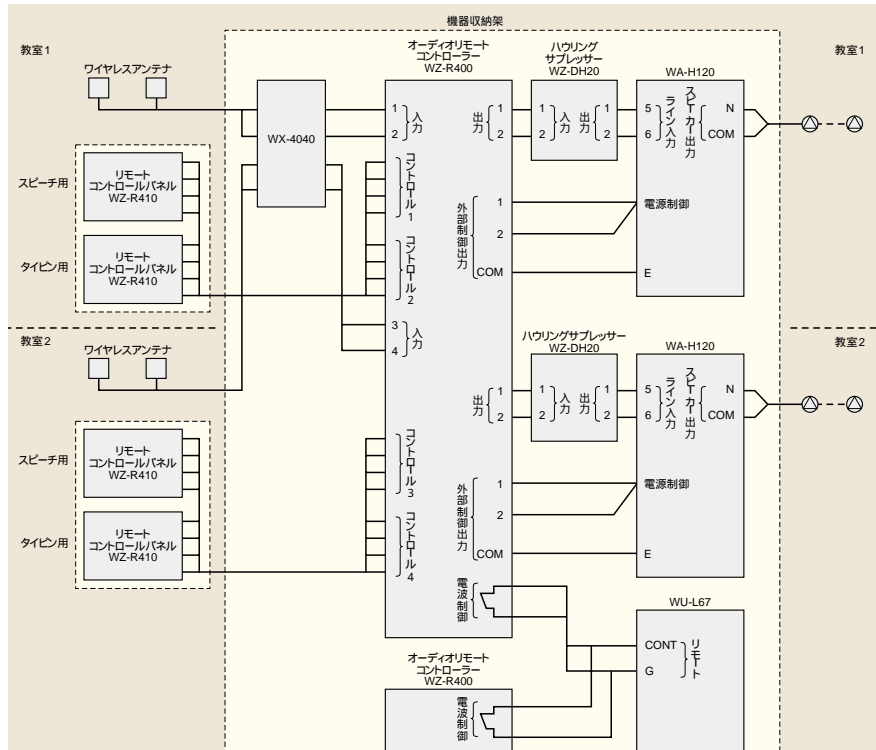

施主：学校法人 関東学園

所在地：群馬県太田市藤阿久町200

納入年月：2000年(平成12年)3月

納入：関東松下システム株式会社群馬支店

システムの概要

ワイヤレスマイクシステムに、オーディオリモートコントローラーWZ-R400とリモートコントロールパネルWZ-R410を使用した「オーディオリモートコントロールシステム」を組み込むことにより、ワイヤレスマイクの電源や音量を離れた場所からコントロールできます。各教室にはリモートコントロールパネルが2つセットで装備され、右側がタイピン形、左側がスピーチ用マイクロホンの操作パネルとなっています。リモートコントロールパネルの最大配線距離は約350mで、機器ラックは経済学部1号館の講師控え室と2号館の掃除用器具室にそれぞれ設置。教室にアンプなどを置く必要がなく、機器へのいたづらも防ぐことができます。

経済学部2号館の大教室

リモートコントロールパネルの右側はタイピン形、左側はスピーチ用マイクロホンの操作をおこなえます

経済学部2号館の機器ラック

お客様の声

関東学園大学 教務課
田口 富男さま

以前はどの教室も有線マイクを使用しており、授業中「音が出ない」「ハウリングが起こる」など、先生方からのSOSが常に教務課に入っていました。その原因はたいて

いが、アンプのスイッチが切れていたり、音量が大きすぎたり...と、ささいなことでした。今回採用したワイヤレスマイクシステムは、黒板横のコントロールスイッチを回すだけで音量調整がおこなえ、ハウリングもなく、先生方にも簡単さと音の良さが好評です。トラブルもピタッと無くなり、教務課も楽になりました(笑)。今は経済学部だけのシステムですが、ゆくゆくは全学部に導入していきたいと思っています。

システム図 (2 教室分)

システムの特長

オーディオリモートコントロールシステムでワイヤレスマイクの電源入切や音量調整を遠隔操作。

経済学部 1 号館の大教室 3 部屋と中教室 1 部屋、2 号館の大教室 2 部屋と中教室 5 部屋の合計 11 教室で、ワイヤレスマイクの電源入切や音量調整の遠隔操作をおこなえます。各教室にはスピーチ用とタイピン形のマイクロホンが 1 本ずつと充電器を装備し、使用するときは黒板横のリモートコントロールパネルで使いたいマイクロホンの電源を入れるだけ。音量も音量つまみで自由に調整できます。