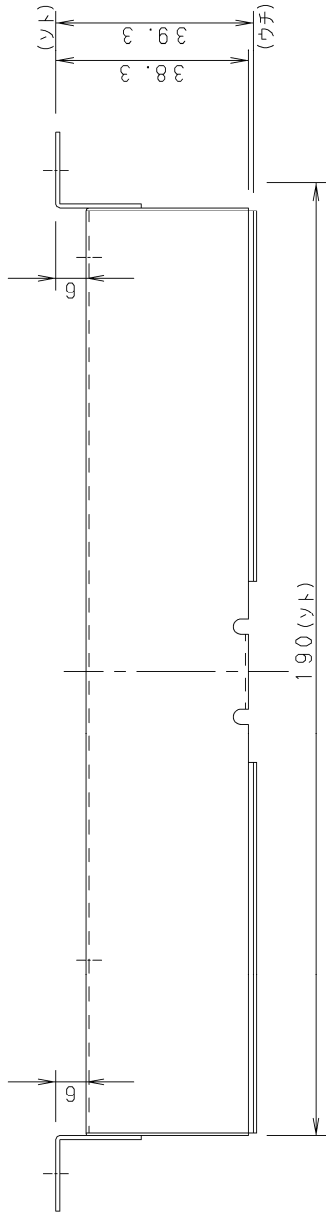

■ ACC-SG-E

仕様

品番	ACC-SG-E	
外形寸法 mm	(高さ) 39.3 × (幅) 18.5 × (奥行) 46	
取付方法	室内ユニットに固定	
信号出力	除霜、サーモON、冷房 (ドライ)、暖房、送風	

外形寸法図

取付用穴 (2ヶ所)

品番	ACC-SG-E	外形寸法図 (信号出力基板)
----	----------	-------------------