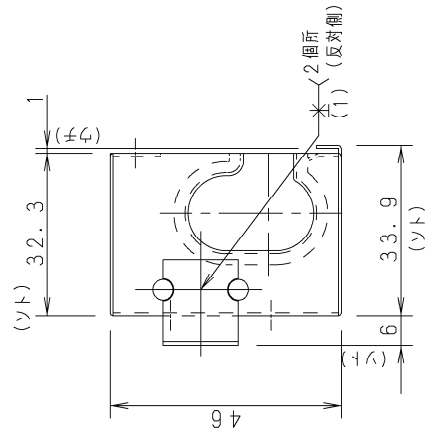

■ ACC-SG-E

仕様

品番	ACC-SG-E	
外形寸法 mm	(高さ) 39.3 × (幅) 18.5 × (奥行) 46	
取付方法	室内ユニットに固定	
信号出力	除霜、サーモON、冷房 (ドライ)、暖房、送風	

外形寸法図

取付用穴 (2ヶ所)

品番	ACC-SG-E	外形寸法図 (信号出力基板)
----	----------	-------------------