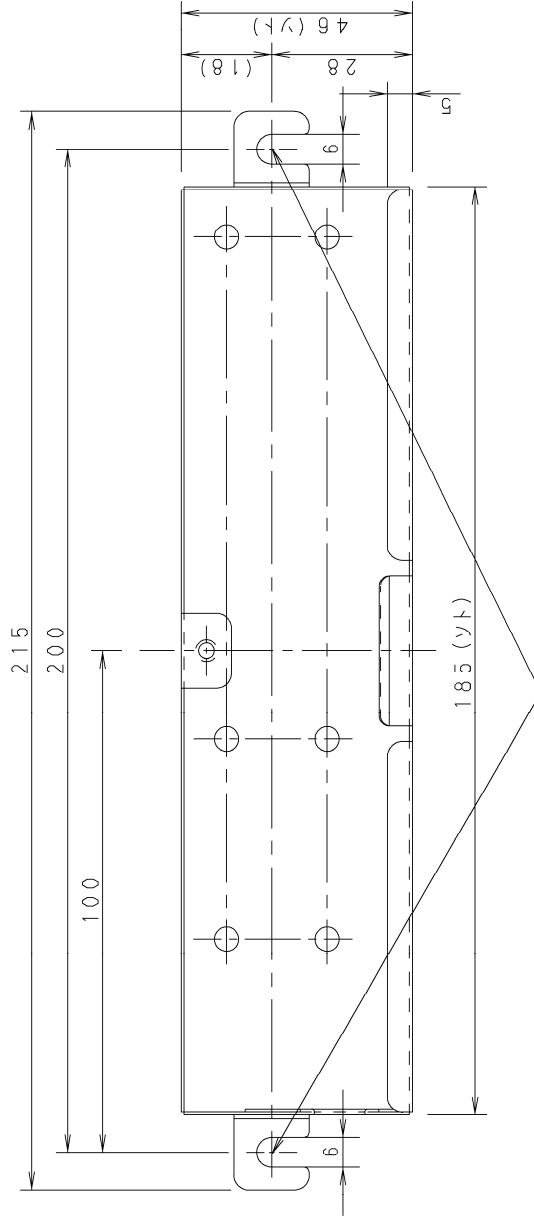

■ ACC-SG-E

仕様

品番	ACC-SG-E	
外形寸法 mm	(高さ) 39.3 × (幅) 18.5 × (奥行) 46	
取付方法	室内ユニットに固定	
信号出力	除霜、サーモON、冷房 (ドライ)、暖房、送風	

外形寸法図

取付用穴 (2ヶ所)

品番	ACC-SG-E	外形寸法図 (信号出力基板)
----	----------	-------------------