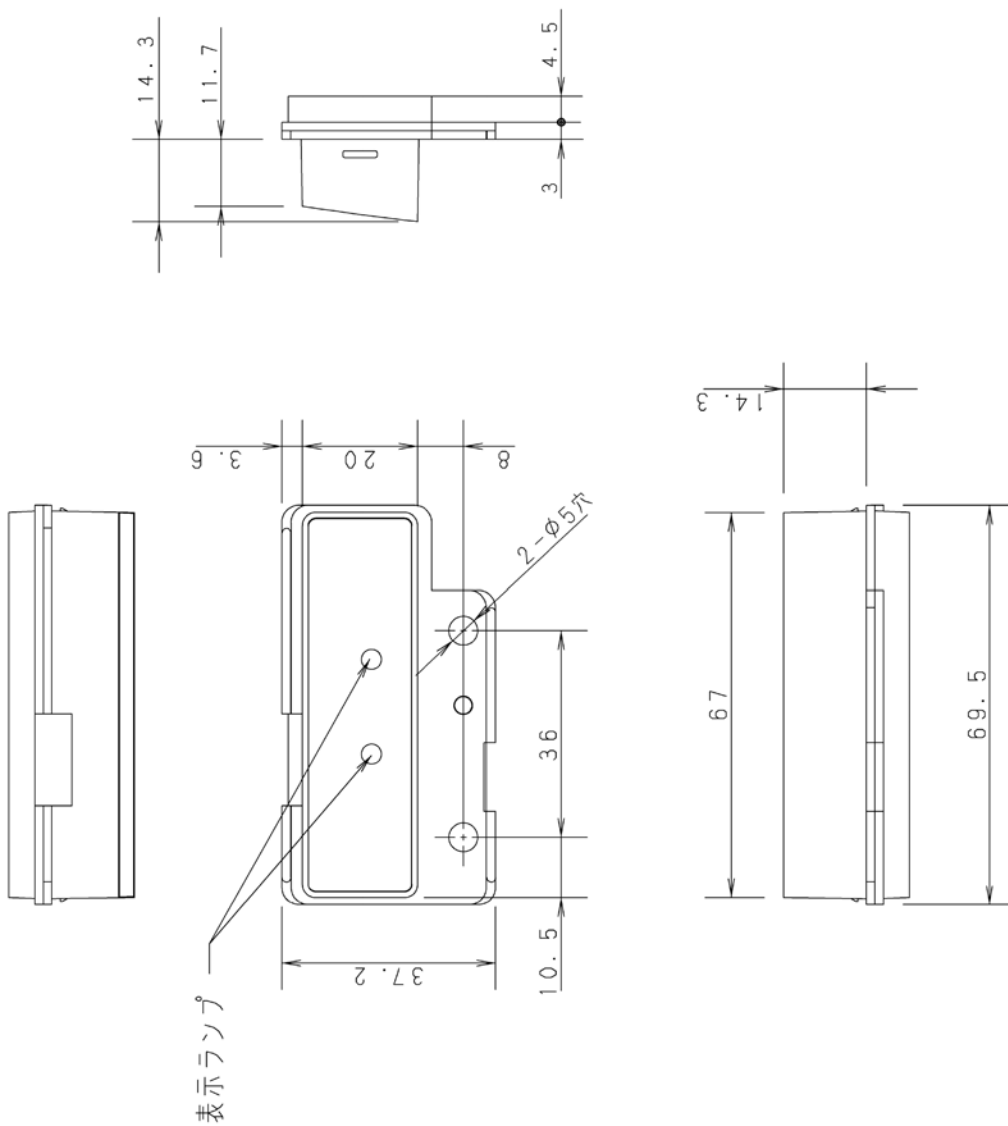

運転表示ランプキット (IND-TH80E)

品番	IND-TH80E	外形寸法 《運転表示ランプキット》 (4方向以外に適用)
----	-----------	------------------------------------