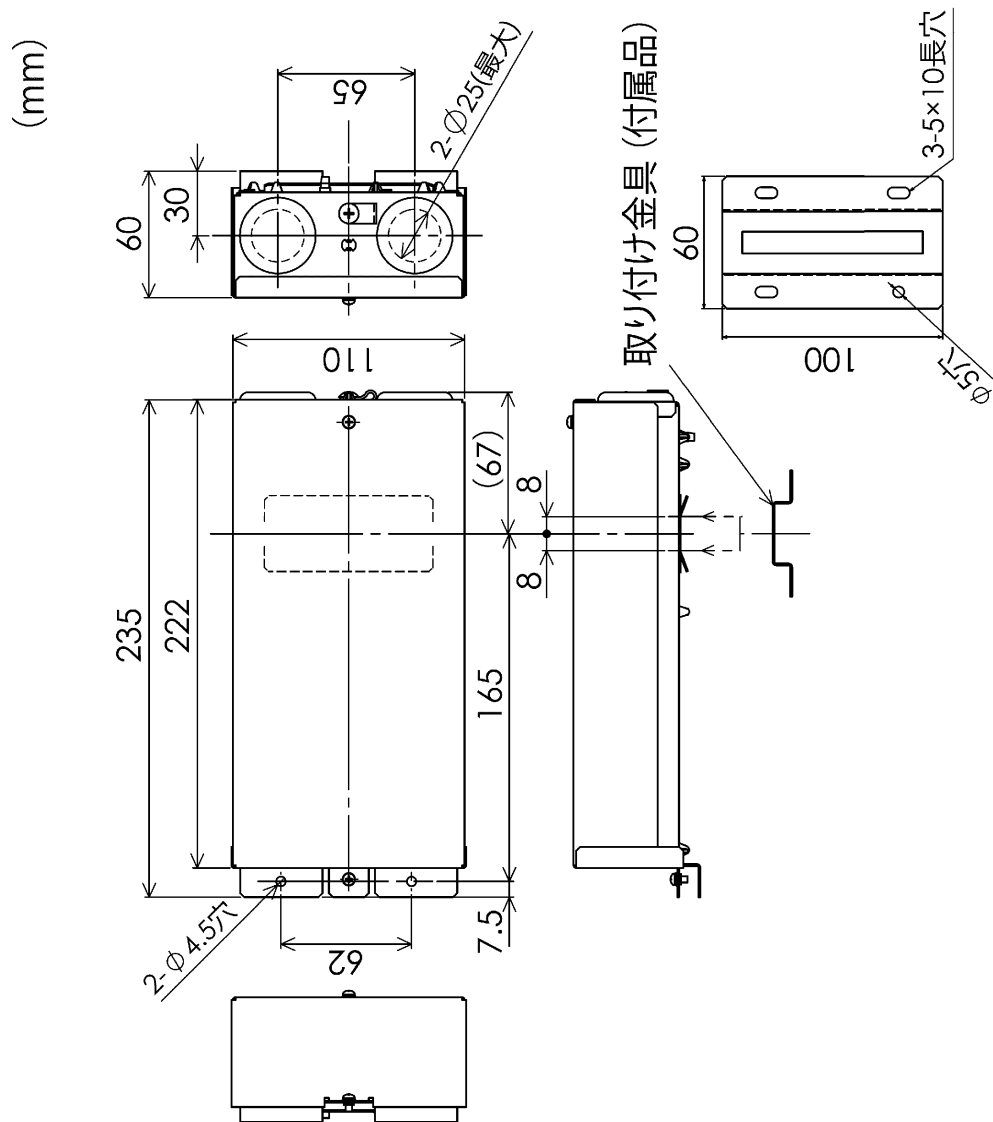

## 外形寸法

品番	CZ-CAPA1
外形寸法	(高さ) 60 mm × (幅) 235 mm (奥行き) 110 mm
質量	750 g
使用温度・湿度範囲	0 °C ~ 40 °C ・ 20% ~ 80% (屋内設置専用)
定格電圧	単相 AC 100-200V ・ 50/60Hz
消費電力	最大 10 W

品番	CZ-CAPA1	外形寸法図 (オン/オフ制御用ローカルアダプター) (汎用)
----	----------	--------------------------------------

## 仕様

ON/OFF制御用ローカルアダプター (CZ-CAPL1)

## 外形寸法

品番	CZ-CAPL1
外形寸法	(高さ) 60 mm × (幅) 235 mm (奥行き) 110 mm
質量	750 g
使用温度・湿度範囲	0 °C ~ 40 °C ・ 20% ~ 80% (屋内設置専用)
定格電圧	単相 AC 100-200V ・ 50/60Hz
消費電力	最大 3.0 W

品番	CZ-CAPL1	外形寸法図 (オン/オフ制御用ローカルアダプター) (照明・換気扇用)
----	----------	---