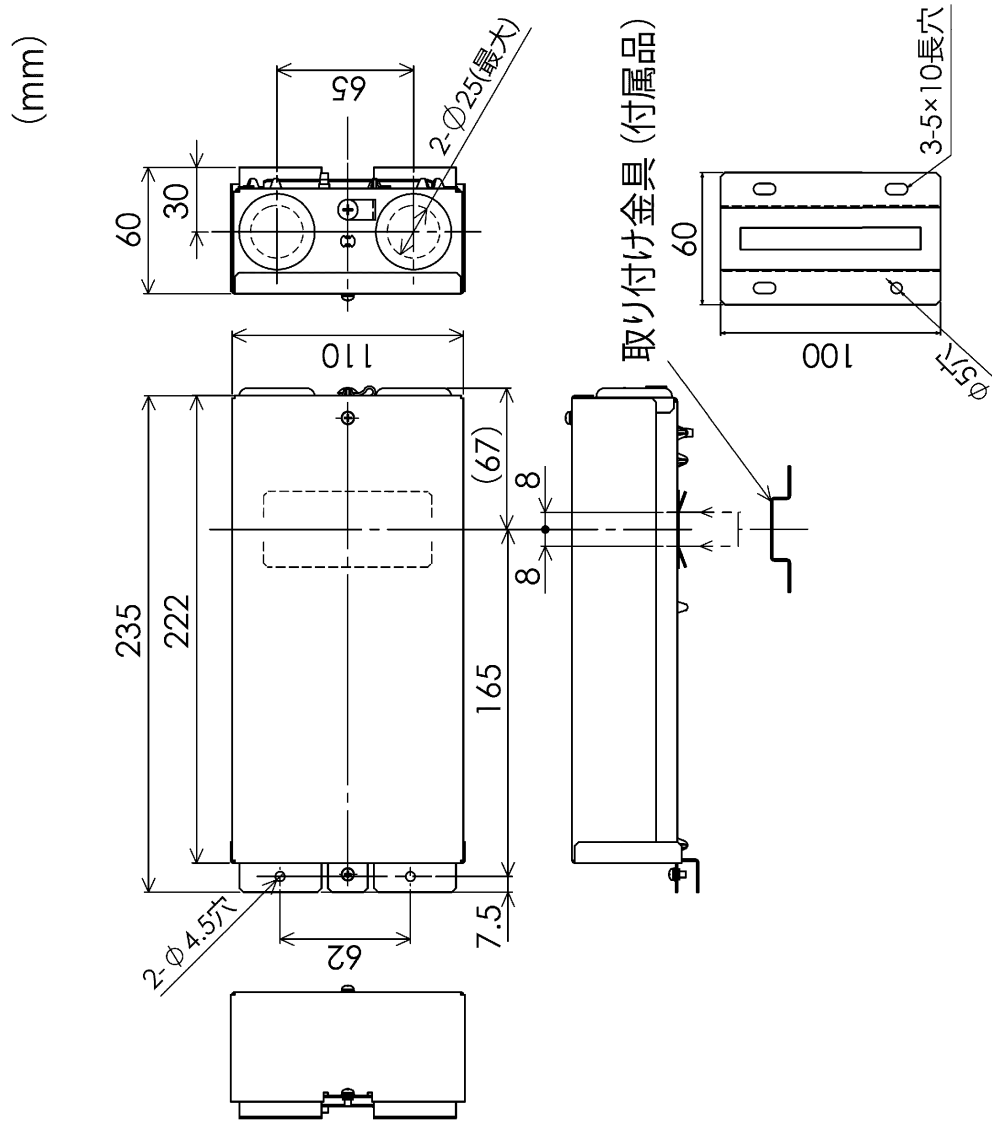

ON/OFF制御用ローカルアダプター (CZ-CAPA1)

## 外形寸法

品番	CZ-CAPA1
外形寸法	(高さ) 60 mm × (幅) 235 mm (奥行き) 110 mm
質量	750 g
使用温度・湿度範囲	0 °C ~ 40 °C ・ 20% ~ 80% (屋内設置専用)
定格電圧	単相 AC 100-200V ・ 50/60Hz
消費電力	最大 10 W

品番	CZ-CAPA1	外形寸法図 (オン/オフ制御用ローカルアダプター) (汎用)
----	----------	--------------------------------------

## 仕様

ON/OFF制御用ローカルアダプター (CZ-CAPL1)

## 外形寸法

品番	CZ-CAPL1
外形寸法	(高さ) 60 mm × (幅) 235 mm (奥行き) 110 mm
質量	750 g
使用温度・湿度範囲	0 °C ~ 40 °C ・ 20% ~ 80% (屋内設置専用)
定格電圧	単相 AC 100-200V ・ 50/60Hz
消費電力	最大 3.0 W

品番	CZ-CAPL1	外形寸法図 (オン/オフ制御用ローカルアダプター) (照明・換気扇用)
----	----------	---