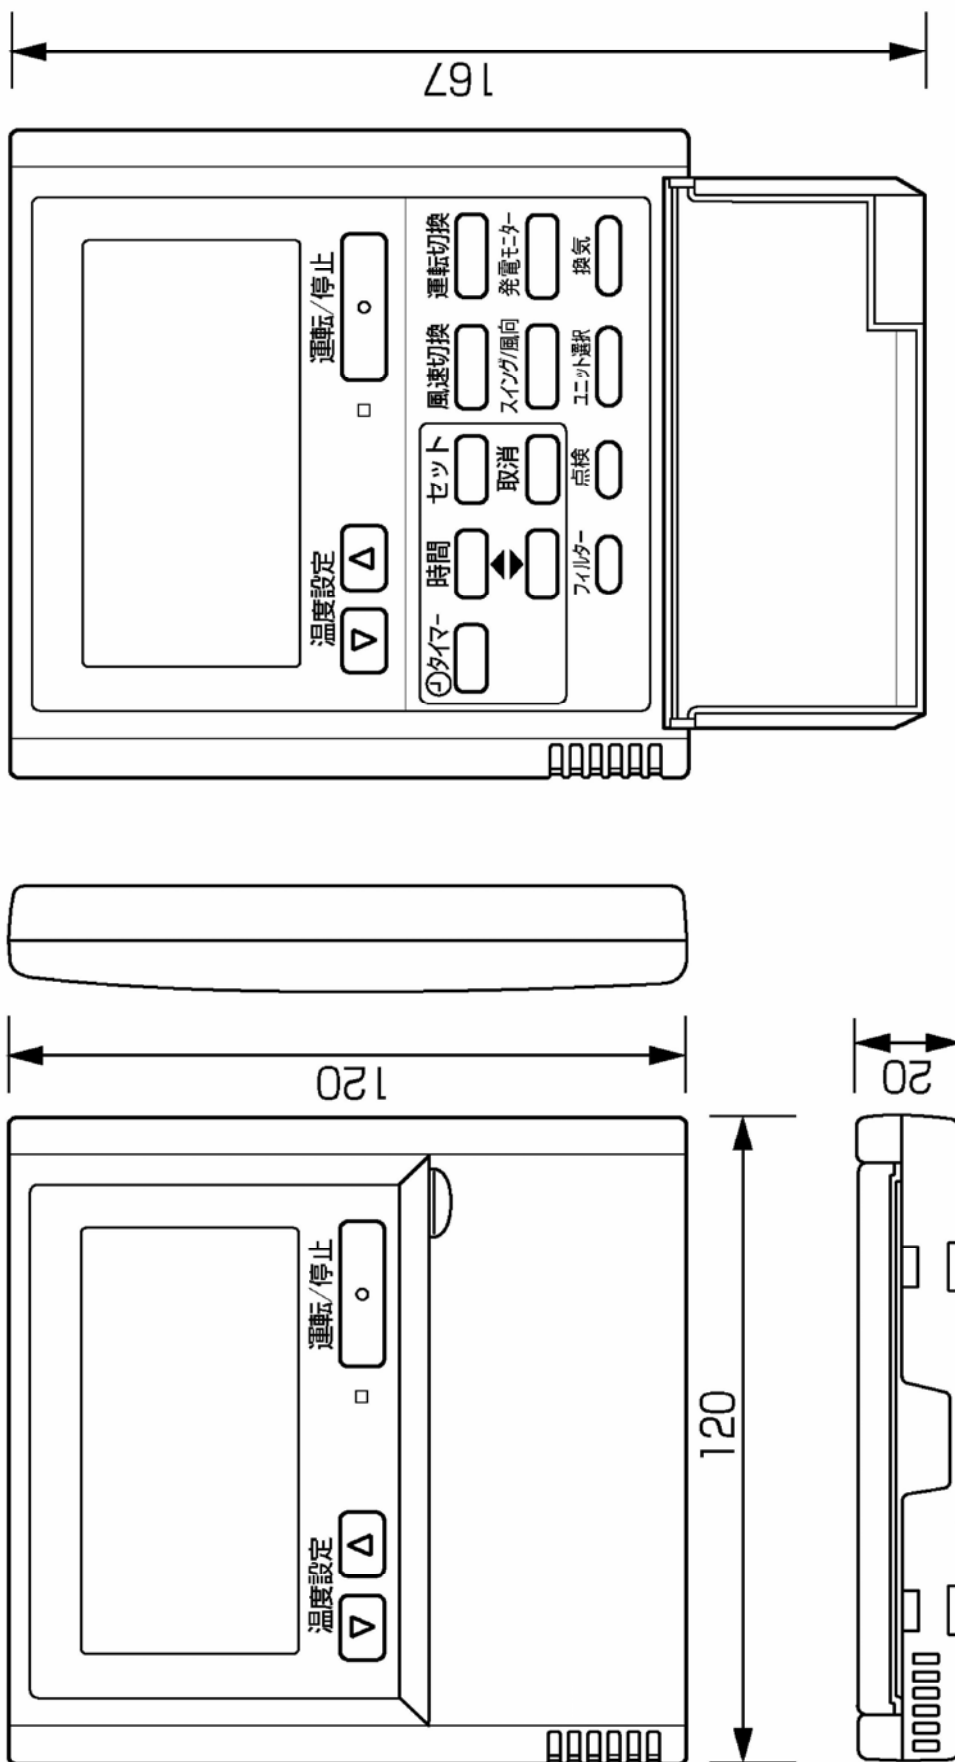

制御機器

ワイヤードリモコン (ハイパワーエクセル専用)

■仕様

項目	別売品 (ハイパワーエクセル専用)
(停止)	CZ-10RT560E*
運転/停止	押しボタン
運転切換	押しボタン
温度設定	押しボタン
風速切換	押しボタン
オートフラップ	押しボタン
タイマー設定	押しボタン
フィルターリセット	押しボタン
点検	押しボタン
省エネ	押しボタン
(表示)	CZ10RT3
運転	ランプ・文字 運転ランプ 「試運転」 「暖房準備」 「運転準備」 「集中管理中」 「運転切換管理中」
運転モード	文字 「冷暖自動」 「暖房」 「冷房」 「ドライ」 「送風」
省エネ	「省エネ」
設定温度	数字
風速	文字 「風速 自動」 「風速 急」 「風速 強」 「風速 弱」
オートフラップ	マーク
タイマー	文字・マーク・数字
フィルター昇降	フィルター昇降
換気	換気
(警報)	CZ10RT3
通信・各種設定	「E01~E31」
未設定・各種設定	「L01~L31」
室内送風機	「P01」
天井パネル未接続	「P09」
室内フロートスイッチ	「P10」
保護装置	「P01~P31」
エンジン保護	「A01~A31」
センサー	「F01~F31」

※：CZ-10RT560Eは、ハイパワーエクセル専用のワイヤードリモコンです。

制御機器

ワイヤードリモコン (ハイパワーエクセル専用)

■外形寸法図

外形寸法図 (ハイパワーエクセル専用 ワイヤードリモコン)	CZ-10RT560E	品番
-------------------------------------	-------------	----