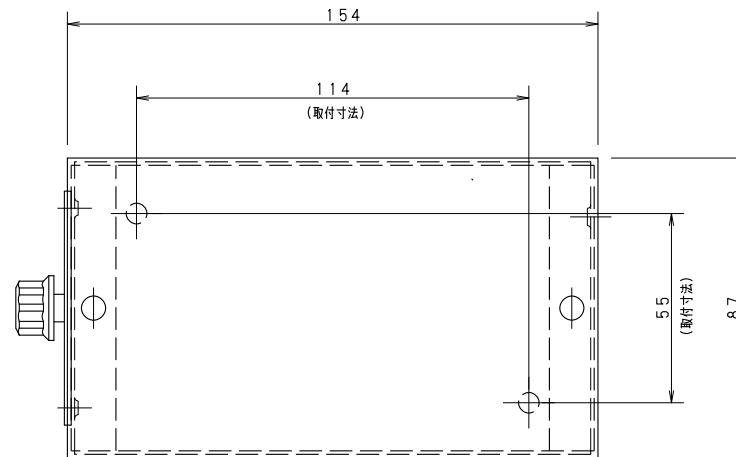

機種名	CC-132BA
用途	クーリングコイルファンモータ速調器
電源	単相 200V 50/60Hz
定格消費電力	18/18W
周囲温度	0°C~+40°C RH85%以下
ファンモータ回転数範囲	30~100% 可変
最大出力	250V-3.5A
質量	650 g
全速・速調切替用入力端子	なし
適応機種	Rシリーズ：ファンモータ 5個まで速調可能 Tシリーズ：ファンモータ 4個まで速調可能 Mシリーズ：ファンモータ 4個まで速調可能

パナソニック株式会社

APPROVALS	DESIGN	SCALE	整理番号
		A3サイズ	CC-132BA-02
		1/2	作成日

製品コード	832-132-21
品番	CC-132BA

仕様は改良により一部変更する場合があります。