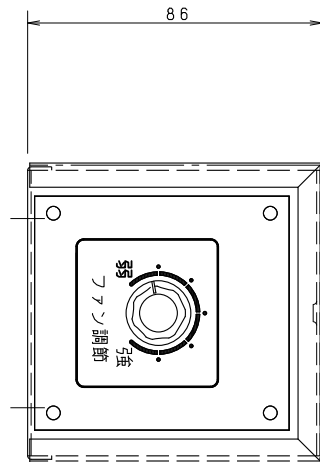

機種名	CC-132BA
用途	クーリングコイルファンモータ速調器
電源	単相 200V 50/60Hz
定格消費電力	18/18W
周囲温度	0°C~+40°C RH85%以下
ファンモータ回転数範囲	30~100% 可変
最大出力	250V-3.5A
質量	650 g
全速・速調切替用入力端子	なし
適応機種	Rシリーズ：ファンモータ 5個まで速調可能 Tシリーズ：ファンモータ 4個まで速調可能 Mシリーズ：ファンモータ 4個まで速調可能

パナソニック株式会社

APPROVALS	DESIGN	SCALE	整理番号
		A3サイズ	CC-132BA-02
		1/2	作成日

製品コード	832-132-21
品番	CC-132BA

仕様は改良により一部変更する場合があります。