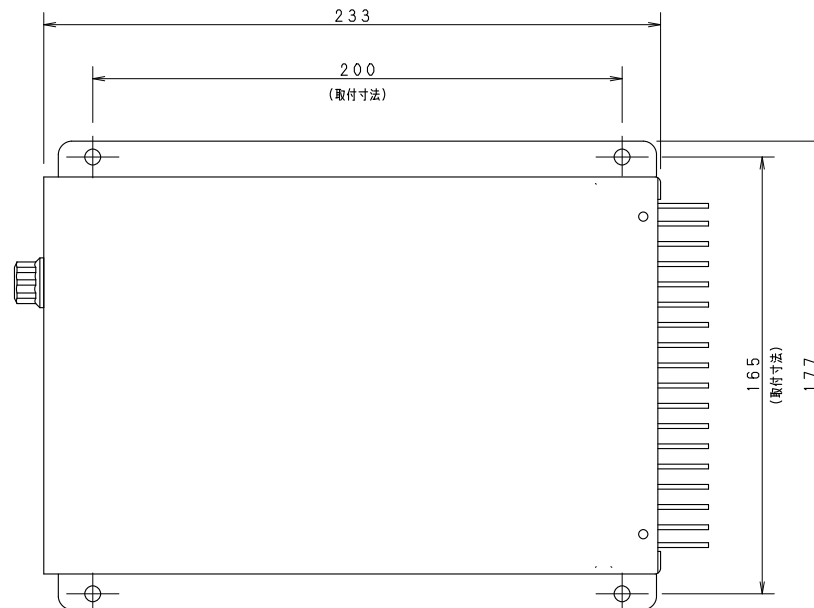

機種名	CC-243C
用途	クーリングコイルファンモータ速調器
電源	3相 200V 50/60Hz
定格消費電力	38/38W
周囲温度	0°C~+40°C RH85%以下
ファンモータ回転数範囲	30~100% 可変
最大出力	250V-5.0A
質量	1440g
全速・速調切替用入力端子	あり
対応機種	Vシリーズ:ファンモータ 5個まで速調可能 Aシリーズ:ファンモータ 5個まで速調可能 Dシリーズ:ファンモータ 5個まで速調可能 Cシリーズ:ファンモータ 5個まで速調可能

パナソニック株式会社

APPROVALS	DESIGN	SCALE	整理番号
		A3サイズ	CC-243C-02
		1/2	作成日

製品コード	832-132-17
品番	CC-243C

仕様は改良により一部変更する場合があります。