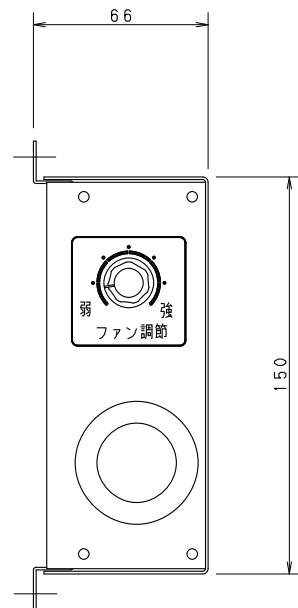

機種名	CC-243C
用途	クーリングコイルファンモータ速調器
電源	3相 200V 50/60Hz
定格消費電力	38/38W
周囲温度	0°C~+40°C RH85%以下
ファンモータ回転数範囲	30~100% 可変
最大出力	250V-5.0A
質量	1440g
全速・速調切替用入力端子	あり
対応機種	Vシリーズ:ファンモータ 5個まで速調可能 Aシリーズ:ファンモータ 5個まで速調可能 Dシリーズ:ファンモータ 5個まで速調可能 Cシリーズ:ファンモータ 5個まで速調可能

パナソニック株式会社

APPROVALS	DESIGN	SCALE	整理番号
		A3サイズ	CC-243C-02
		1/2	作成日

製品コード	832-132-17
品番	CC-243C

仕様は改良により一部変更する場合があります。