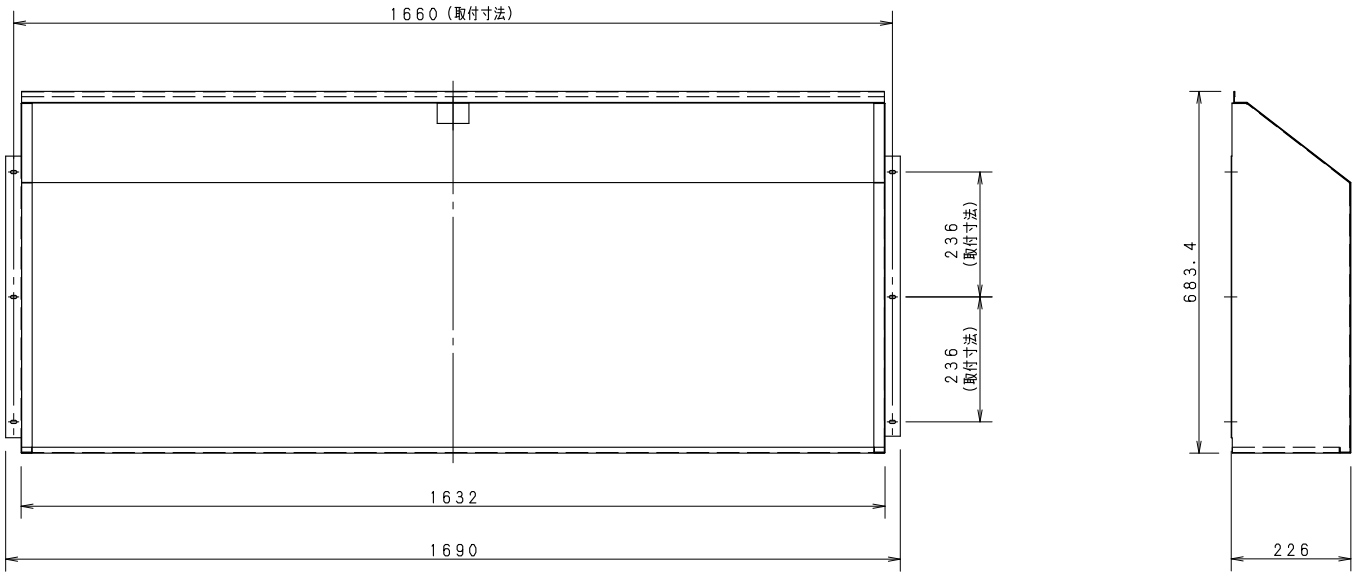

機種名	CC-B13000HD	使用数
外装ケース	アルミニウム	
質量	5.4Kg	
適用機種	CC-B13000LH	1
	CC-B13000LHU	
	CC-B25000LH	2
	CC-B25000LHU	

パナソニック株式会社

APPROVALS	DESIGN	SCALE A3サイズ	整理番号
		1/10	CC-B13000HD-01
			作成日

Bシリーズ用  
吸込フード

製品コード	832-558-47
品番	CC-B13000HD