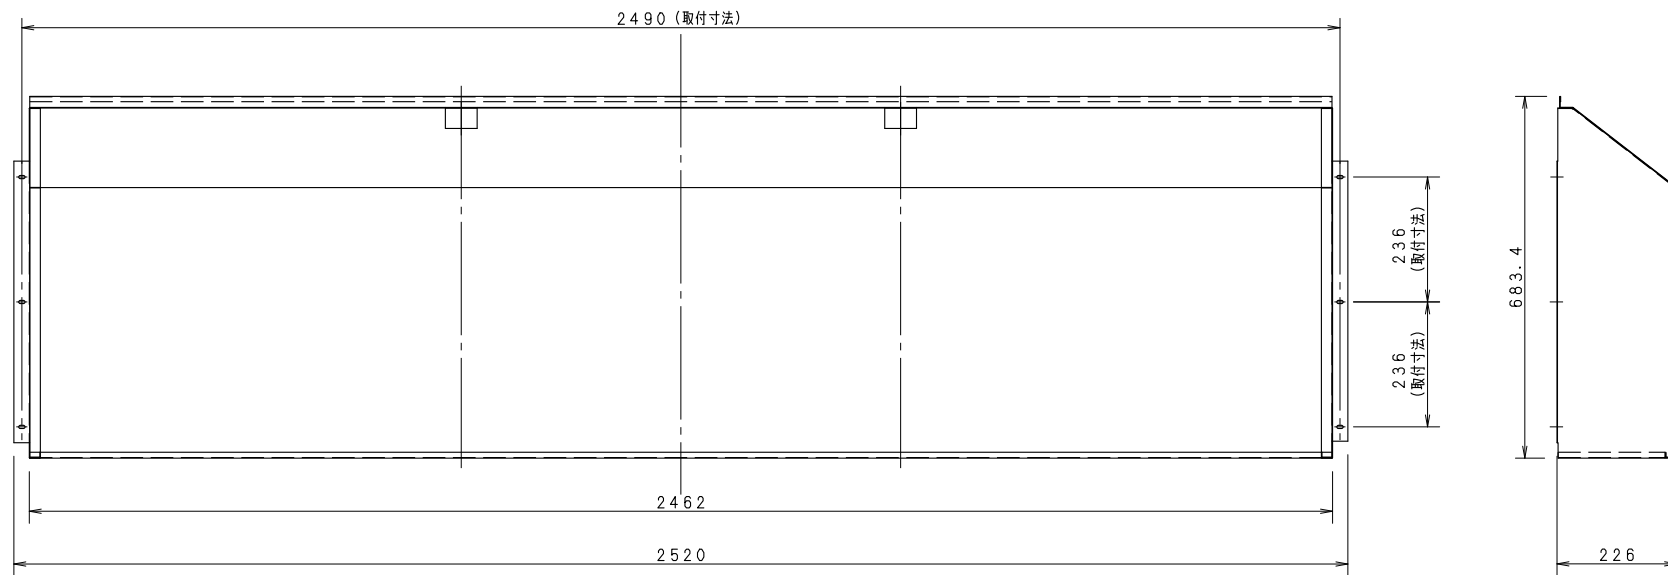

機種名	CC-B20000HD
外装ケ-ス	アルミニウム
質量	6.7Kg
適用機種	CC-B20000LH CC-B20000LHU

パナソニック株式会社

APPROVALS	DESIGN	SCALE	整理番号
		A3サイズ	CC-B20000HD-01
		1/10	作成日

Bシリーズ* 用
吸込フード

製品コード	832-558-39
品番	CC-B20000HD

仕様は改良により一部変更する場合があります。