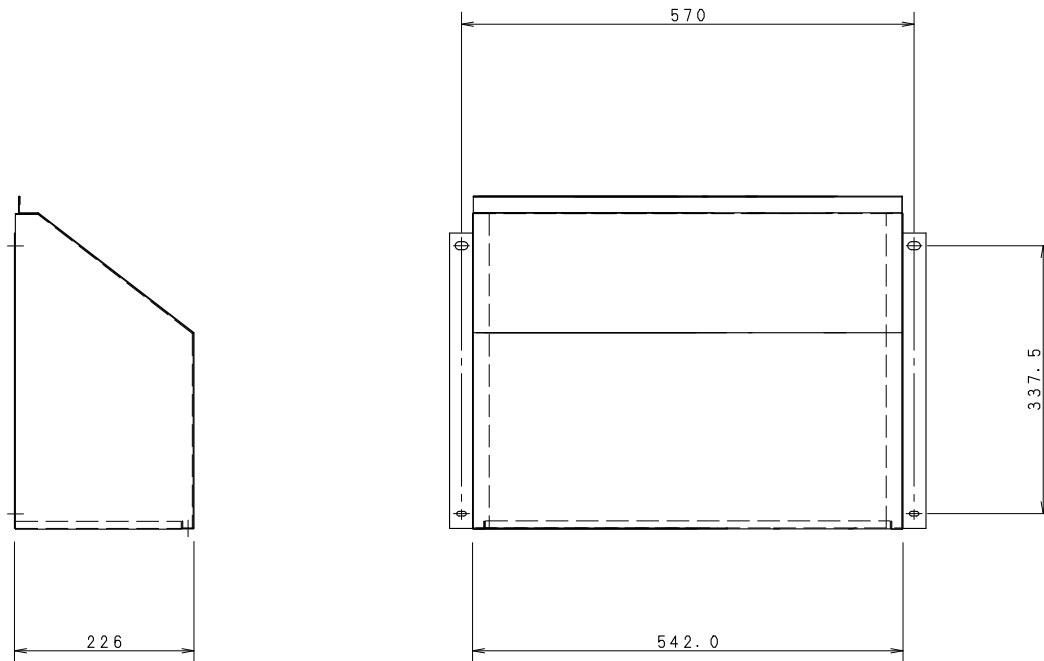

機 種 名	CC-D3000HD
外 装 ケ - ス	アルミニウム
質 量	1.7 kg
適 用 機 種	CC-D3020LH

パナソニック株式会社

APPROVALS	DESIGN	SCALE	整理番号	Dシリーズ* 用 吸込みフード	製品コード	832-558-42
		A3サイズ	CC-D3000HD-01		品 番	CC-D3000HD
		3/20	作 成 日			

仕様は改良により一部変更する場合があります。