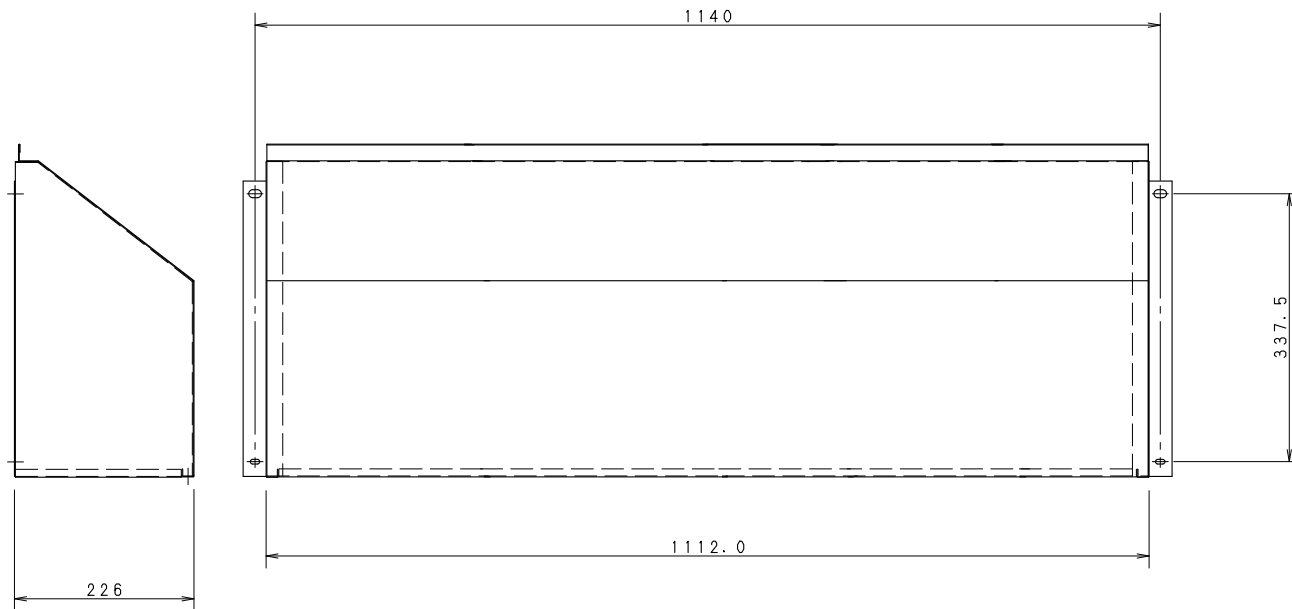

機 種 名	CC-D6000HD
外 装 ケ - ス	アルミニウム
質 量	2.5 kg
適 用 機 種	CC-D7020FH, CC-D6020LH CC-U6060FH

パナソニック株式会社

APPROVALS	DESIGN	SCALE	整理番号	Dシリーズ* 用 吸込みフード	製品コード	832-558-36
		A3サイズ	CC-D6000HD-01		品 番	CC-D6000HD
		3/20	作 成 日			