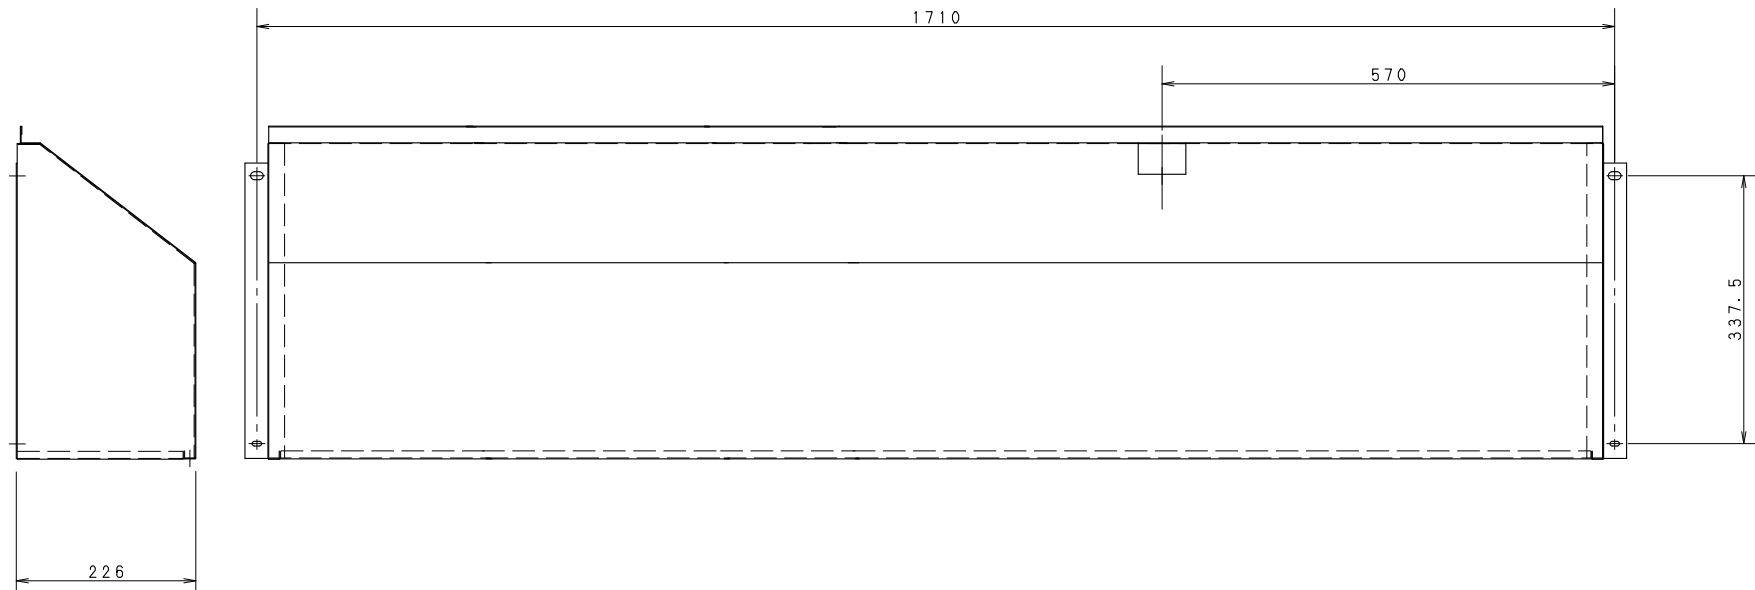

機 種 名	CC-D9000HD
外 装 ケ - ス	アルミニウム
質 量	3.3 kg
適 用 機 種	CC-D10520FH, CC-D9020LH CC-U9060FH

パナソニック株式会社

APPROVALS	DESIGN	SCALE	整理番号	Dシリーズ* 用 吸込みフード	製品コード	832-558-37
		A3サイズ	CC-D9000HD-01		品 番	CC-D9000HD
		3/20	作成日			