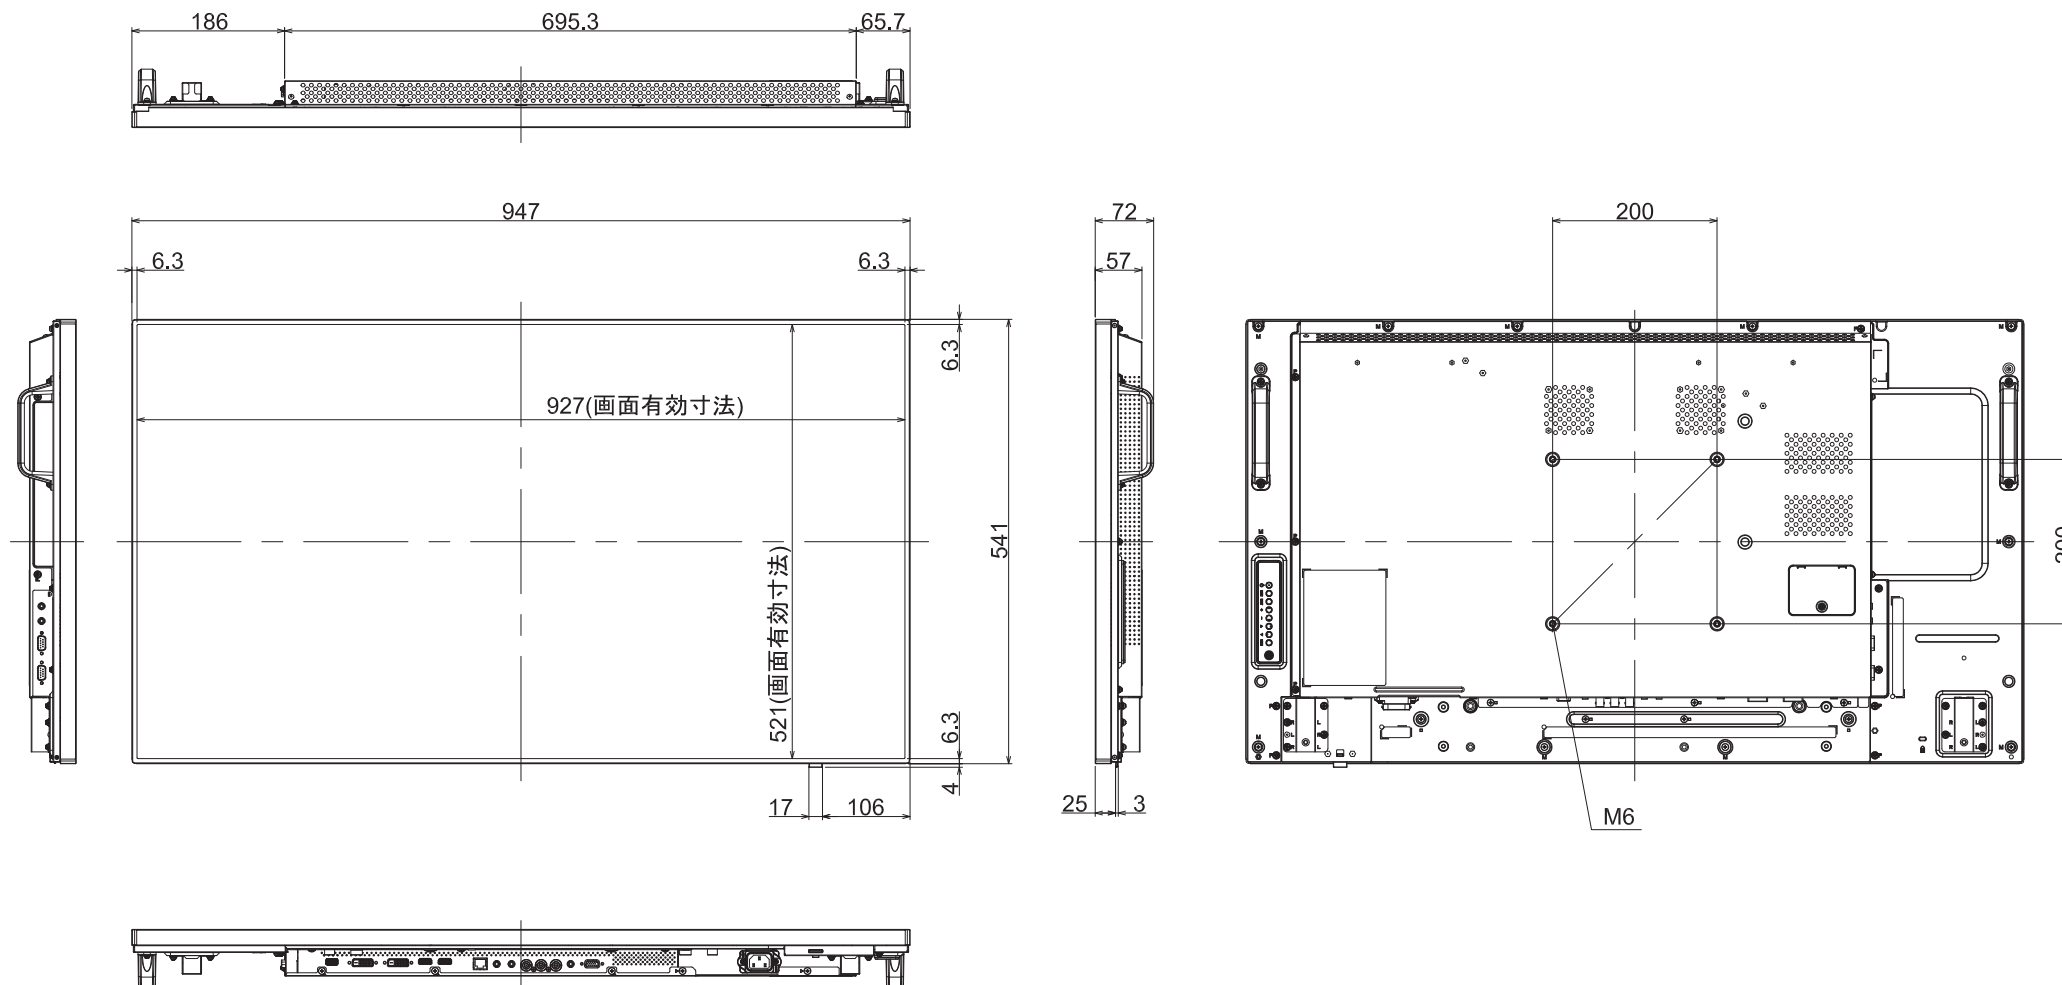

# 42V 型フルハイビジョン液晶ディスプレイ TH-42LF8J/TH-42LF80J

01-09-2015

Unit : mm

製品の仕様およびデザインは改善等のため予告なく変更する場合があります。