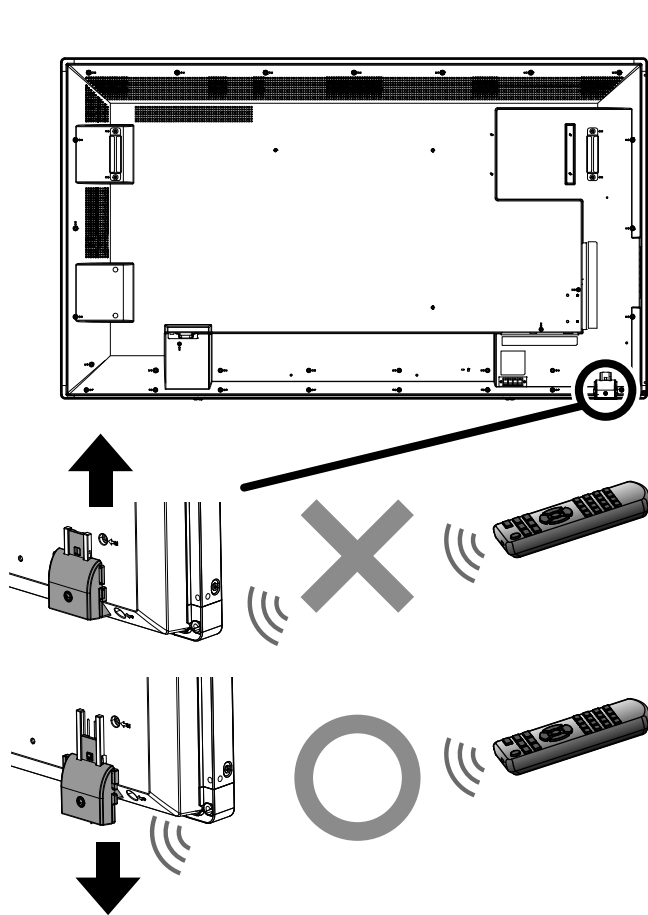

Model No. **TH-75BFE1J TH-75BQE1W**
TH-65BFE1J TH-65BFE1W

リモコンセンサーの設定と動作範囲

Settings and operating range of the remote control sensor.

Réglages et portée de fonctionnement du capteur de la télécommande.

リモコン操作時は、ディスプレイのリモコンセンサーボックスを引きだしてください。

When using the remote controller, please pull out the remote control sensor box of the display.

Lors de l'utilisation de la télécommande, veuillez tirer le boîtier de capteur de la télécommande sur l'écran vers le bas.

リモコン操作時は、リモコンセンサーを見通せる方向から、リモコンをリモコンセンサー部へ向けて操作してください。

When using the remote controller, please operate the remote controller toward the remote control sensor from the direction that you can see the remote control sensor.

Lors de l'utilisation de la télécommande, veuillez pointer la télécommande vers le capteur selon un angle permettant la visibilité du capteur.