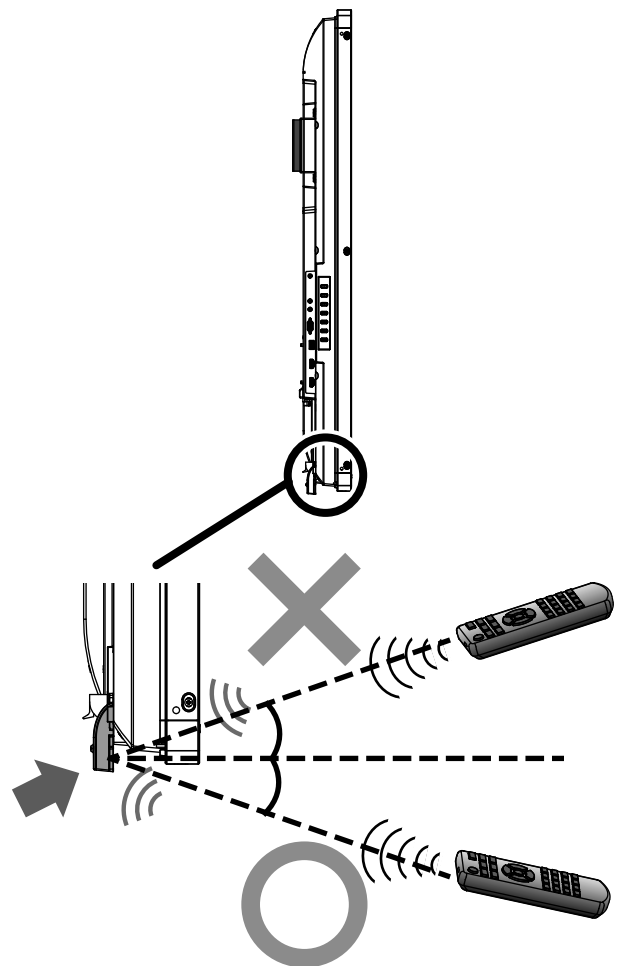

Model No. **TH-75BFE1J TH-75BQE1W**
TH-65BFE1J TH-65BFE1W

リモコンセンサーの設定と動作範囲

Settings and operating range of the remote control sensor.

Réglages et portée de fonctionnement du capteur de la télécommande.

リモコン操作時は、ディスプレイのリモコンセンサーボックスを引きだしてください。

When using the remote controller, please pull out the remote control sensor box of the display.

Lors de l'utilisation de la télécommande, veuillez tirer le boîtier de capteur de la télécommande sur l'écran vers le bas.

リモコン操作時は、リモコンセンサーを見通せる方向から、リモコンをリモコンセンサー部へ向けて操作してください。

When using the remote controller, please operate the remote controller toward the remote control sensor from the direction that you can see the remote control sensor.

Lors de l'utilisation de la télécommande, veuillez pointer la télécommande vers le capteur selon un angle permettant la visibilité du capteur.