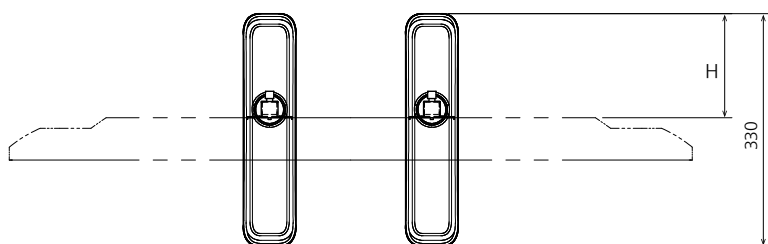

TY-ST43PE8

● 機器定格 (定格および外観は、予告なく変更する事があります)

外形寸法 (幅 x 高さ x 奥行)	75 x 141 x 330 mm スタンドブラケットあり 75 x 127 x 330 mm スタンドブラケットなし
質量	約 1.9 kg スタンドブラケットあり 約 1.7 kg スタンドブラケットなし
梱包外形寸法 (幅 x 高さ x 奥行)	398 x 130 x 224 mm
梱包質量	約 2.7 kg
付属品	<ul style="list-style-type: none"> ・スタンドブラケット 2 個 ※左右共通 ・スタンドベース取り付け用ねじ M4 x 28 mm 2 本 ・本体取り付け用ねじ M4 x 10 mm 6 本 ・転倒防止用部品 ・転倒防止用ベルト 2 本 ・木ねじ 2 本

● 外形寸法図

(注) この図面は縮尺ではありません。
単位 : mm

LFE8 シリーズ取付時

外形寸法図	43"	48"	55"
A	969	1082	1239
B	560	624	712
C	61	62	62
D	599	663	752
E	155	142	479
F	332	395	305
G	39	39	40
H	147	146	146

● 外形寸法図

(注) この図面は縮尺ではありません。
単位：mm

LF8/80 シリーズ、AF1 シリーズ、
SF1H シリーズ取付時

外形寸法図	42"	49"	55"
A	947	1093	1229
B	541	623	699
C	72	72	72
D	588	675	735
E	726	743	689
F	35.5	100	195
G	47	52	36
H	152	151	151