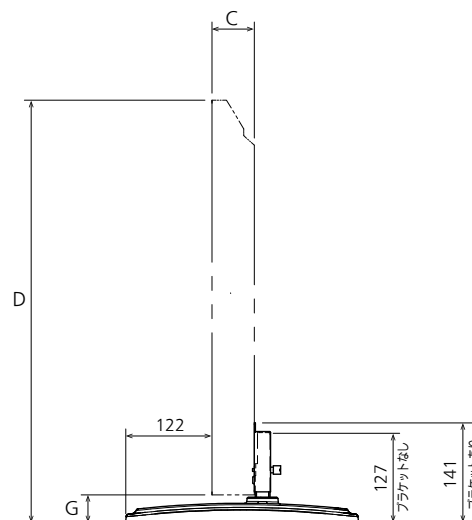

TY-ST43PE8

● 機器定格 (定格および外観は、予告なく変更する事があります)

外形寸法 (幅 x 高さ x 奥行)	75 x 141 x 330 mm スタンドブラケットあり 75 x 127 x 330 mm スタンドブラケットなし
質量	約 1.9 kg スタンドブラケットあり 約 1.7 kg スタンドブラケットなし
梱包外形寸法 (幅 x 高さ x 奥行)	398 x 130 x 224 mm
梱包質量	約 2.7 kg
付属品	<ul style="list-style-type: none"> ・スタンドブラケット 2 個 ※左右共通 ・スタンドベース取り付け用ねじ M4 x 28 mm 2 本 ・本体取り付け用ねじ M4 x 10 mm 6 本 ・転倒防止用部品 ・転倒防止用ベルト 2 本 ・木ねじ 2 本

● 外形寸法図

(注) この図面は縮尺ではありません。
単位 : mm

LFE8 シリーズ取付時

外形寸法図	43"	48"	55"
A	969	1082	1239
B	560	624	712
C	61	62	62
D	599	663	752
E	155	142	479
F	332	395	305
G	39	39	40
H	147	146	146

● 外形寸法図

(注) この図面は縮尺ではありません。
単位：mm

LF8/80 シリーズ、AF1 シリーズ、
SF1H シリーズ取付時

外形寸法図	42"	49"	55"
A	947	1093	1229
B	541	623	699
C	72	72	72
D	588	675	735
E	726	743	689
F	35.5	100	195
G	47	52	36
H	152	151	151