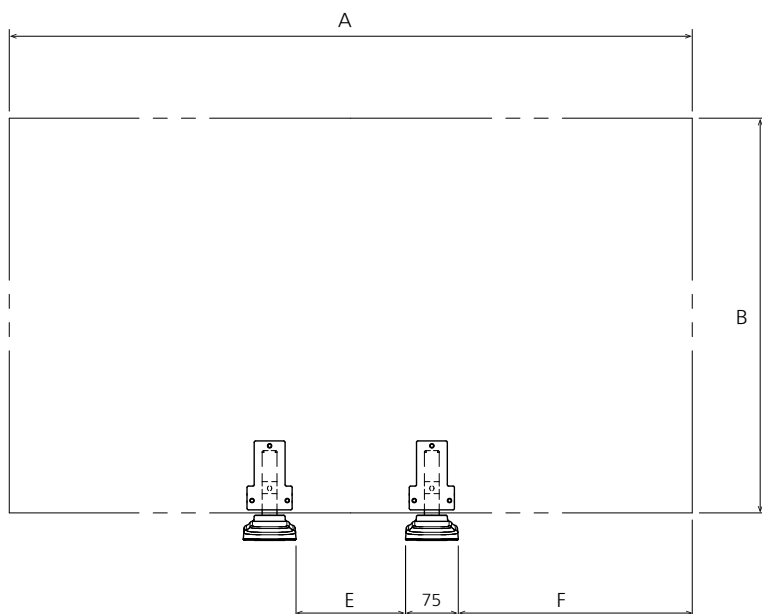

TY-ST43PE8

● 機器定格 (定格および外観は、予告なく変更する事があります)

外形寸法 (幅 x 高さ x 奥行)	75 x 141 x 330 mm スタンドブラケットあり 75 x 127 x 330 mm スタンドブラケットなし
質量	約 1.9 kg スタンドブラケットあり 約 1.7 kg スタンドブラケットなし
梱包外形寸法 (幅 x 高さ x 奥行)	398 x 130 x 224 mm
梱包質量	約 2.7 kg
付属品	<ul style="list-style-type: none"> ・スタンドブラケット 2 個 ※左右共通 ・スタンドベース取り付け用ねじ M4 x 28 mm 2 本 ・本体取り付け用ねじ M4 x 10 mm 6 本 ・転倒防止用部品 ・転倒防止用ベルト 2 本 ・木ねじ 2 本

● 外形寸法図

(注) この図面は縮尺ではありません。
単位 : mm

LFE8 シリーズ取付時

外形寸法図	43"	48"	55"
A	969	1082	1239
B	560	624	712
C	61	62	62
D	599	663	752
E	155	142	479
F	332	395	305
G	39	39	40
H	147	146	146

● 外形寸法図

(注) この図面は縮尺ではありません。
単位：mm

LF8/80 シリーズ、AF1 シリーズ、
SF1H シリーズ取付時

外形寸法図	42"	49"	55"
A	947	1093	1229
B	541	623	699
C	72	72	72
D	588	675	735
E	726	743	689
F	35.5	100	195
G	47	52	36
H	152	151	151