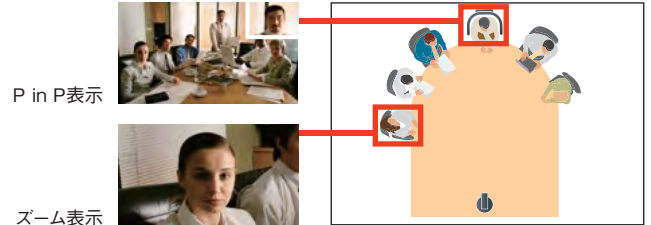

超解像技術により、高画質なズーム撮影。(画像はイメージです)

^{*1} 35 mm換算値で18 mm相当。

^{*2} デジタルズームでは画質は劣化します。

●デジタルパン／チルト機能

ズーム時、AW-RP120G^{*3}/RP50N^{*3}やワイヤレスリモコンでズームの切り出し位置を撮影範囲内で切り出したまま移動することができます。

ズームの状態のまま画面内を自由に動かすことができます。(画像はイメージです)

^{*3} コントローラーからAW-HE2を制御する場合、AW-HE2が対応している機能のみコントロール可能です。

●PinP (Picture in Picture) モード

撮影範囲の中から特定の箇所だけを切り出して表示できます。映像の配置の変更やズームができます。

●プリセットメモリー機能

ズーム倍率や明るさ、PinPの表示などの設定を登録(最大9件)、AW-RP120G^{*3}/RP50N^{*3}やワイヤレスリモコンから簡単に読み出しができます。