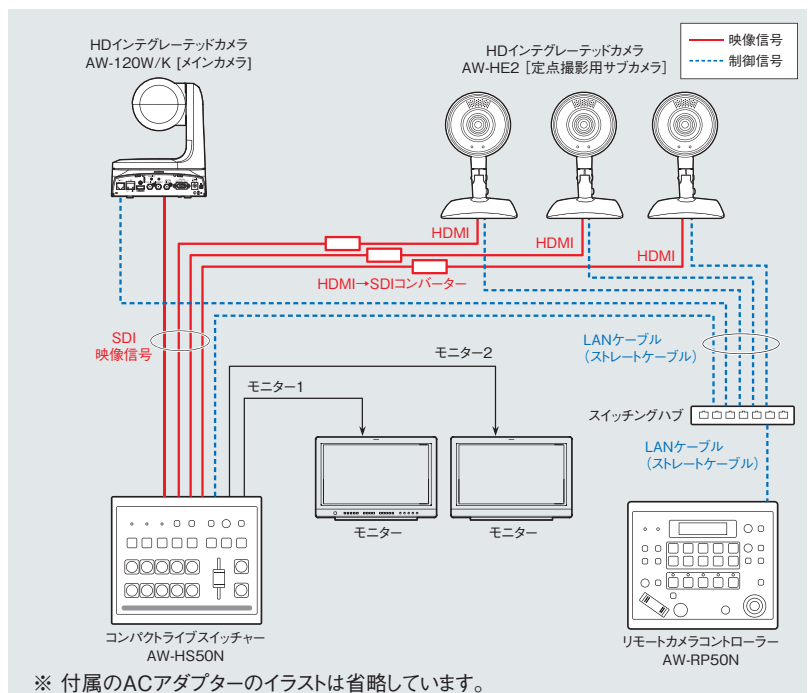

※1 35 mm換算値で18 mm相当。

オプション
(別売)

ワイヤレスリモコン
AW-RM50G

本体希望小売価格 **8,000円**(税抜)

■電池(単三形×2)は別売。

[システム構成例]

HDカメラシステム

テレビ会議や講座など
 小規模の撮影に便利。

■システムのポイント

- AW-RP50NとのIP接続により、最大100台の本機の操作が可能。

[主な構成品]
 AW-HE2 AW-HE120W/K AW-RP50N

吊り下げ設置、据え置き設置の両方に対応。

天井面への取り付けに必要な取付金具と落下防止ワイヤーを標準装備。据え置き設置はもちろん、吊り下げ設置も可能です。取付金具を設置面に取り付け、本機の水平固定ねじで固定します。

[吊り下げ設置]

●締め付けトルク:1.176 N・m (12 kgf・cm)

※配線・取り付け/取り外しは、専門技術と経験が必要です。安全のため、必ずお買い上げの販売店にご依頼ください。

※記載内容は2014年4月現在のものです。●写真、イラストの内容はイメージです。

超小型ボディに広角レンズ・マイク・タリーや多様なインターフェイスを一体化。

小型ボディながら超広角レンズ、マイク、タリーランプ、HDMI、LAN端子を装備し、P.O.V(定点撮影)やインターネット放送などに適したモデルです。状況に応じた撮影ができます。また、小型軽量の本体により、ひとりで施工(屋内)できる優れた設置性を実現しました。

^{*3} コントローラーからAW-HE2を制御する場合、AW-HE2が対応している機能のみコントロール可能です。

●PinP (Picture in Picture) モード

撮影範囲の中から特定の箇所だけを切り出して表示できます。映像の配置の変更やズームができます。

●プリセットメモリー機能

ズーム倍率や明るさ、PinPの表示などの設定を登録(最大9件)、AW-RP120G^{*3}/RP50N^{*3}やワイヤレスリモコンから簡単に読み出しができます。