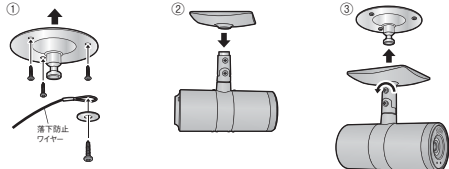

■システムのポイント

- AW-RP50NとのIP接続により、最大100台の本機の操作が可能。

[主な構成品]
 AW-HE2 AW-HE120W/K AW-RP50N

吊り下げ設置、据え置き設置の両方に対応。

天井面への取り付けに必要な取付金具と落下防止ワイヤーを標準装備。据え置き設置はもちろん、吊り下げ設置も可能です。取付金具を設置面に取り付け、本機の水平固定ねじで固定します。

[吊り下げ設置]

●締め付けトルク:1.176 N・m (12 kgf・cm)