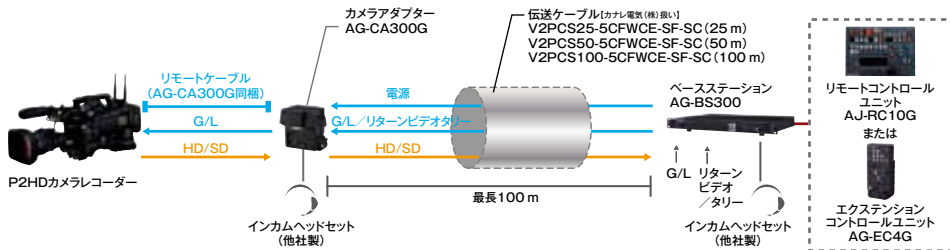

●=使用できます。※カメラレコーダー本体ソフトウェアのバージョンによってはバージョンアップが必要になります。詳しくはパナソニックWEBサイト<<https://panasonic.biz/cns/sav/>>「サポート&ダウンロード」をご覧ください。※1:カメラレコーダーへの取付けには別途アダプター(他社製品)が必要です。※2:ワイヤレスモジュールAJ-WM30を使用するにはアップグレードソフトウェアキーAG-SFU601G(同梱)が必要です。※3:ビデオエンコーダーボードAG-YDX600GおよびアップグレードソフトウェアキーAG-SFU601G(同梱)が必要です。無線LAN接続にはワイヤレスモジュールAJ-WM30が必要です。※4:本体のファームウェアアップデートとメモリーカードアダプター(別売/AJ-P2AD1G)が必要です。

カメラアダプター AG-CA300G

ショルダー運用の機動性を損なわない小型軽量でカメラレコーダーに装着。

- 電源：入力：DC 24 V/4 A、DC 12 V/6 A、出力：DC 13 V/5 A、
- 質量：本体約 1.3 kg、バッテリープレート約 150 g ●外形寸法：幅 159 mm × 高さ 146 mm × 奥行 105 mm

ベースステーション AG-BS300

SDI (HD/SD) 出力 2 系統とコンポジット映像出力装備。

- 電源：入力：AC 100 V～240 V、50 Hz/60 Hz、1.6 A～0.6 A、DC 12 V/1.1 A、出力：DC 24 V/4 A、DC 13 V/0.3 A (リモート電源)
- 質量：約 4.8 kg ●外形寸法：幅 432 mm × 高さ 44 mm × 奥行 360 mm

エクステンション コントロールユニット AG-EC4G

カメラ延長システム/カメラレコーダー単体のどちらでも使用できます。

- 電源：DC 12 V ●消費電力：2.5 W
- 質量：約 630 g ●外形寸法：幅 82 mm × 高さ 56 mm × 奥行 180 mm ●ケーブル：10 m 付属

リモートコントロールユニット AJ-RC10G

カメラ延長システム/カメラレコーダー単体のどちらでも使用できます。

- 電源：DC 10.5 V～17 V ●消費電力：6 W ●質量：約 1.3 kg ●外形寸法：幅 185 mm × 高さ 131 mm × 奥行 60 mm ●ケーブル：10 m 付属、最大 50 m