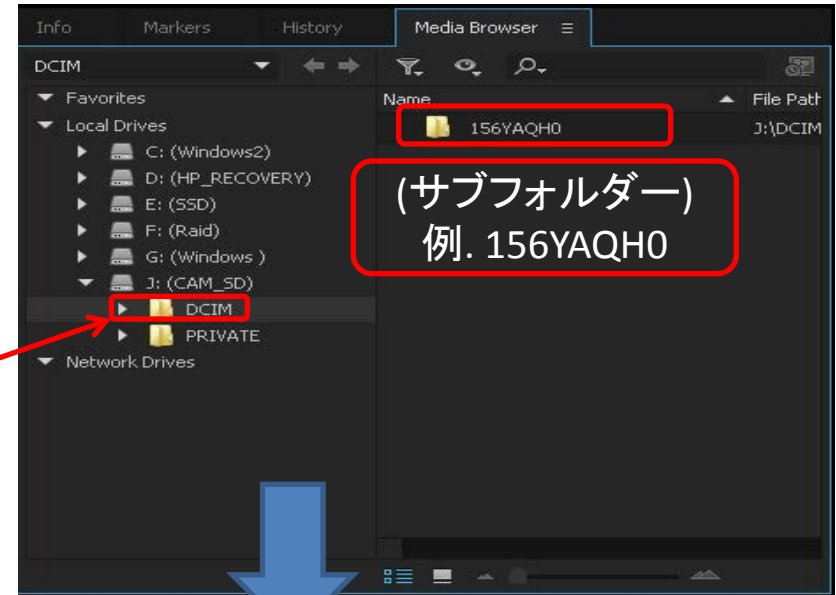

DVX200クリップ取り込みガイド

Adobe Premiere Pro CC 2015

SDカードのMOV / MP4ファイルをインポートするには、
1) [Media Browser] 上のSDカードをクリックします。

2) MOV / MP4ファイルを[Project]ヘドラック
&ドロップします。