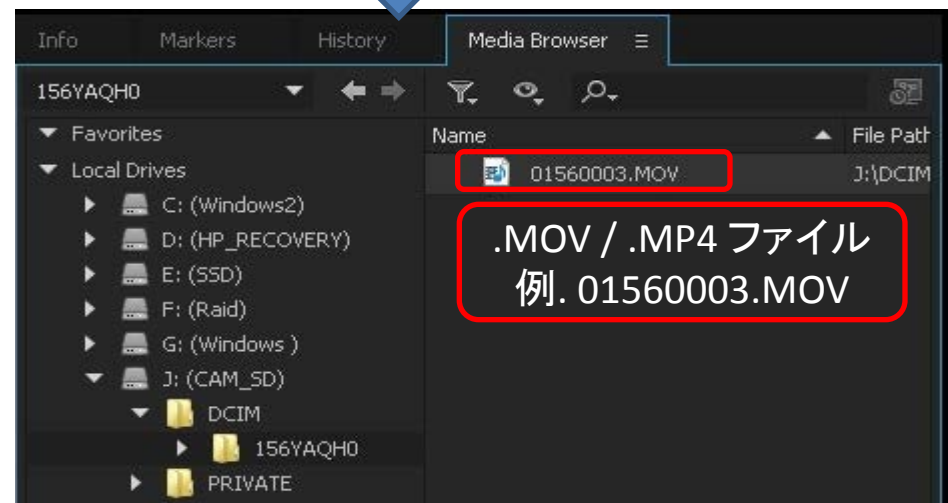

DVX200クリップ取り込みガイド

Adobe Premiere Pro CC 2015

SDカードのMOV / MP4ファイルをインポートするには、
1) [Media Browser] 上のSDカードをクリックします。

2) MOV / MP4ファイルを[Project]ヘドラック
&ドロップします。