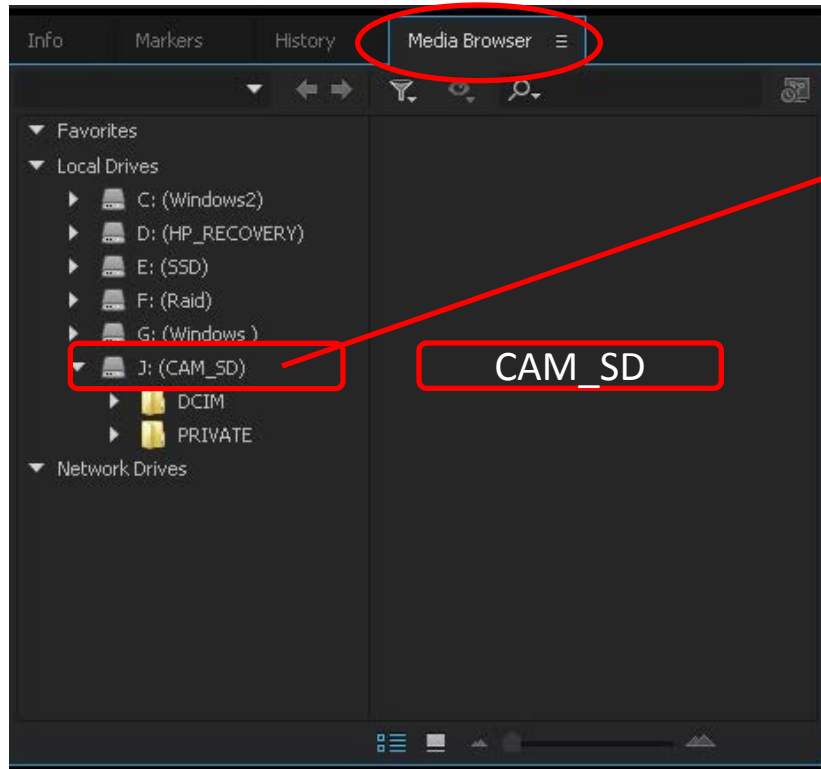

DVX200クリップ取り込みガイド

Adobe Premiere Pro CC 2015

SDカードのMOV / MP4ファイルをインポートするには、
1) [Media Browser] 上のSDカードをクリックします。

2) MOV / MP4ファイルを[Project]ヘドラック
&ドロップします。