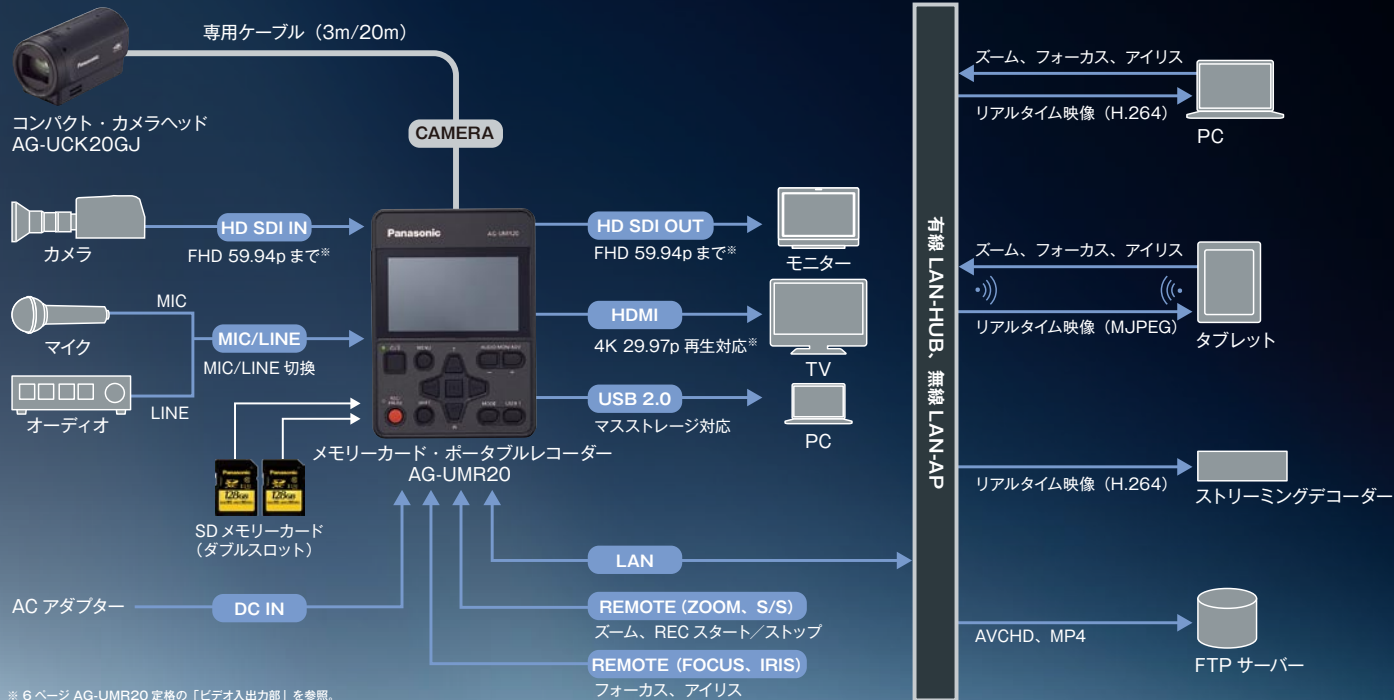

# システムインターフェイス

※ 6 ページ AG-UMR20 定格の「ビデオ入出力部」を参照。