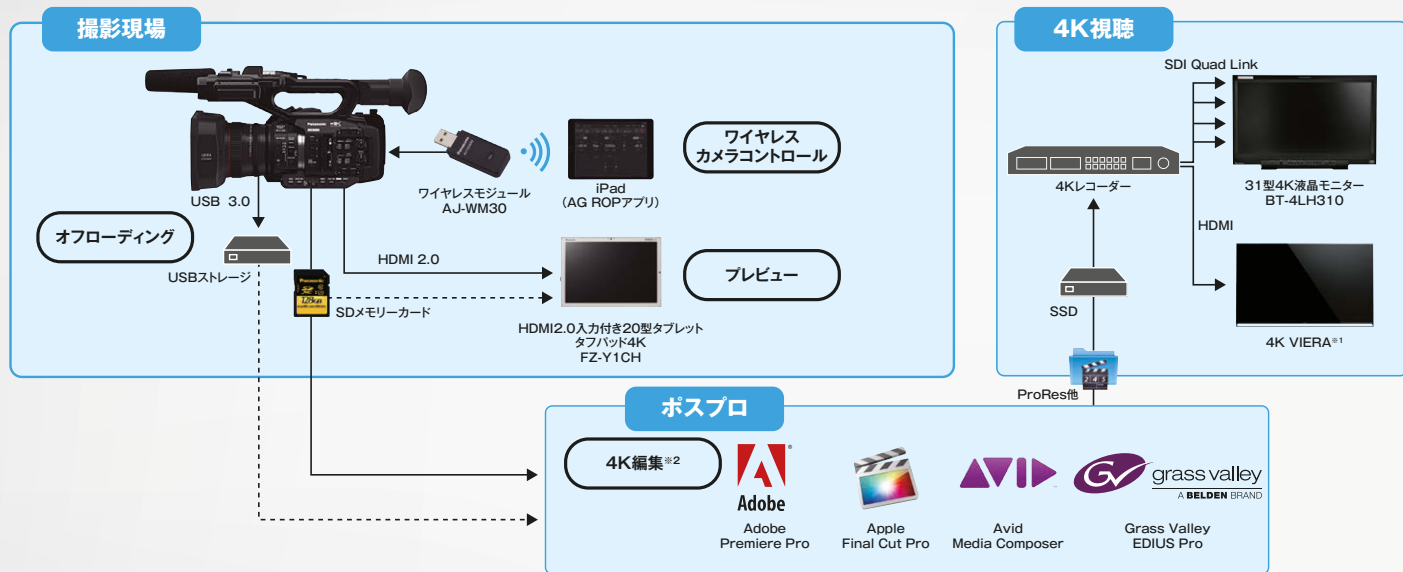

Workflow

4Kワークフローの一例

※1:4K映像の再生に対応したモデル。 ※2:当社で動作確認予定の機器/ソフトウェアです。