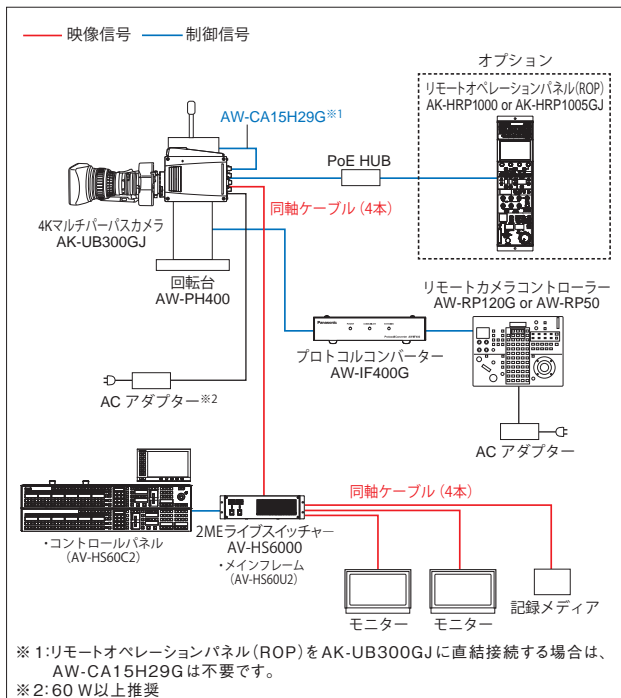

静音・高速旋回の 制作業務に適した屋内回転台。

回転台 AW-PH400

本体希望小売価格 1,700,000円(税抜)

回転台 AW-PH400と接続したシステム構成例

※ 回転台 AW-PH400と接続時、一部機能が制限されます。AK-UB300GJを回転台 AW-PH400に搭載する場合は、販売店にご相談ください。

オプションボード

12G Output Board AK-UHD12G **NEW**

本体希望小売価格 650,000円(税抜)

■出力: UHD: 2 出力(12G)もしくは、1 出力(3G × 4)
HD: 2 出力

3G TICO UHD Output Board AK-UTS03G **NEW**

2017年10月発売予定

■出力: UHD: 2 出力(TICO)
HD: 2 出力

3G TICO & 12G to Quad 3G SDI Converter AK-UGB01G **NEW**

2017年10月発売予定

3G TICO UHD出力ボードから出力された信号を3G × 4に変換する変換器。また、12G SDI信号を3G × 4に変換する機能も有します。

■入力: 1 入力(12GもしくはTICO)

■出力: 1 出力(3G × 4)

Square Division / 2 Sample Interleave (Level A or B)

背面端子部