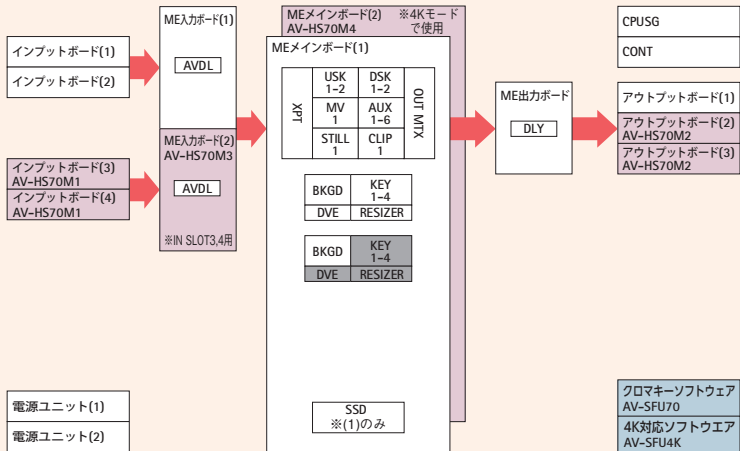

AV-HS7300 メインフレーム・ブロック図

AV-HS7300 HDモード最大構成 (72 IN、42 OUT)

AV-HS7300 4Kモード最大構成 (18 IN、9 OUT)

AV-HS7300 メインフレーム構成一覧

品番	名称	備考
AV-HS73U2	メインフレーム	36 IN/14 OUT、電源二重化 SSD (ストレージモジュール含む)
AV-HS70M1	インプットボード	SDI入力：18系統
AV-HS70M2	アウトプットボード	SDI出力：14系統 (うち4系統は2分配出力)
AV-HS70M3	ME入力ボード	SDI入力増設用フロントボード
AV-HS70M4	MEメインボード	ME拡張用映像処理ボード
AV-SFU70	クロマキーソフトウェア	KEY2, KEY3, KEY4用
AV-SFU4ME	4ME対応ソフトウェア	
AV-SFU4K	4K対応ソフトウェア	
AV-SFUMULP	マルチプログラム対応ソフトウェア	8ME・4KEY または 4ME・8KEY

標準実装

未使用

オプション

ソフトウェア
オプション