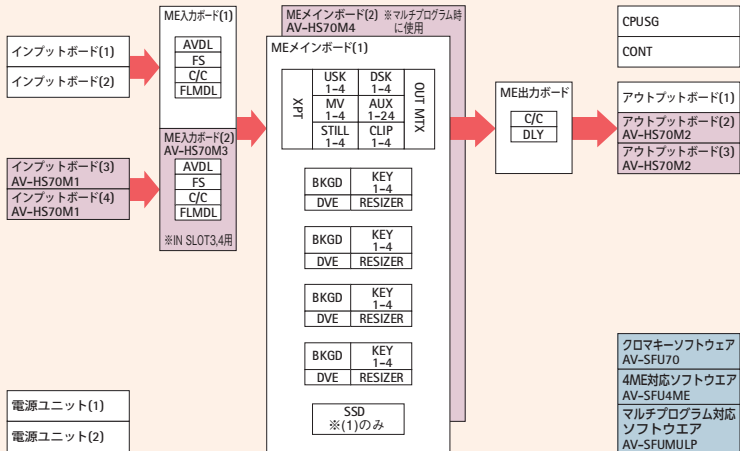

AV-HS7300 メインフレーム・ブロック図

AV-HS7300 HDモード最大構成 (72 IN、42 OUT)

AV-HS7300 4Kモード最大構成 (18 IN、9 OUT)

AV-HS7300 メインフレーム構成一覧

品番	名称	備考
AV-HS73U2	メインフレーム	36 IN/14 OUT、電源二重化 SSD (ストレージモジュール含む)
AV-HS70M1	インプットボード	SDI入力：18系統
AV-HS70M2	アウトプットボード	SDI出力：14系統 (うち4系統は2分配出力)
AV-HS70M3	ME入力ボード	SDI入力増設用フロントボード
AV-HS70M4	MEメインボード	ME拡張用映像処理ボード
AV-SFU70	クロマキーソフトウェア	KEY2, KEY3, KEY4用
AV-SFU4ME	4ME対応ソフトウェア	
AV-SFU4K	4K対応ソフトウェア	
AV-SFUMULP	マルチプログラム対応ソフトウェア	8ME・4KEY または 4ME・8KEY

標準実装

未使用

オプション

ソフトウェア
オプション