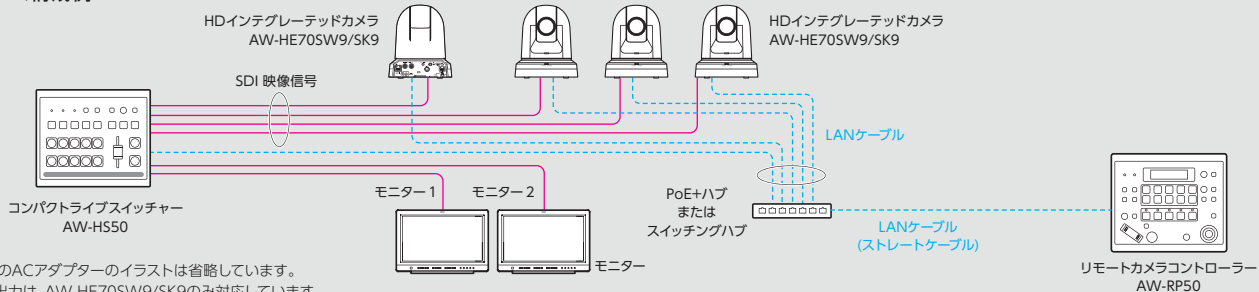

# システム構成例

— 映像信号 — 制御信号

※付属のACアダプターのイラストは省略しています。

※SDI出力は、AW-HE70SW9/SK9のみ対応しています。

※本機は、LAN端子に接続されたストレートケーブルとクロスケーブルを自動で認識します。